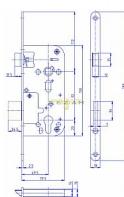

K 162 PL 92/80 D49,5 VL čelo 18mm

» ZABEZPEČENÍ » ZADLABACÍ ZÁMKY » Vložkové

EAN	8595087547763
Kód produktu	04000-0525
Balení	1 ks

Zámek zadlabací vložkový s převodem, dvouzápadový, rozteč 92 mm, hloubka 79,5mm; bezpečnostní třída 2

Dostupnost na hlavním skladě: skladem

Parametry

Rozteč	92
--------	----