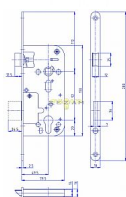

K 162 PL 92/80 D49,5 VL čelo 18mm

» ZABEZPEČENÍ » ZADLABACÍ ZÁMKY » Vložkové

EAN	8595087547763
Kód produktu	04000-0525
Balení	1 ks

Zámek zadlabací vložkový s převodem, dvouzápadový, rozteč 92 mm, hloubka 79,5mm; bezpečnostní třída 2

Dostupnost na hlavním skladě: skladem

Parametry

Rozteč	92
--------	----