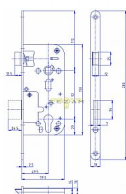

K 162 PP!! PL 92/80 D49,5 VL čelo 18mm Protipožární

» ZABEZPEČENÍ » ZADLABACÍ ZÁMKY » Vložkové

Kód produktu	04000-0530
Balení	1 ks

zámek zadlabací vložkový s převodem, dvouzápadový, rozteč 92 mm

Dostupnost na hlavním skladě: skladem u dodavatele

Parametry

Rozteč	92
--------	----