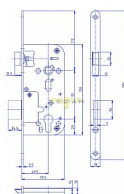

K 162 PP!! PL 92/80 D49,5 VL čelo 18mm Protipožární

» ZABEZPEČENÍ » ZADLABACÍ ZÁMKY » Vložkové

Kód produktu	04000-0530
Balení	1 ks

zámek zadlabací vložkový s převodem, dvouzápadový, rozteč 92 mm

Dostupnost na hlavním skladě: skladem u dodavatele

Parametry

Rozteč	92
--------	----