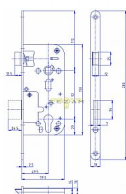

K 162 zadlabací zámek na vložku rozteč 92, hloubka 80, čelo 18mm

» ZABEZPEČENÍ » ZADLABACÍ ZÁMKY » Vložkové

| | |
|--------------|--------------|
| Kód produktu | MP04000-0525 |
| Balení | 1 ks |

Zámek zadlabací vložkový s převodem, dvouzápadový, rozteč 92 mm, hloubka 79,5mm; bezpečnostní třída 2

Dostupnost na hlavním skladě: skladem

Parametry

| | |
|--------|----|
| Rozteč | 92 |
|--------|----|