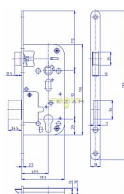

K 162 zadlabací zámek na vložku rozteč 92, hloubka 80, čelo 18mm

» ZABEZPEČENÍ » ZADLABACÍ ZÁMKY » Vložkové

Kód produktu	MP04000-0525
Balení	1 Ks

Zámek zadlabací vložkový s převodem, dvouzápadový, rozteč 92 mm, hloubka 79,5mm; bezpečnostní třída 2