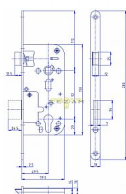

K 162 zadlabací zámek na vložku rozteč 92, hloubka 80, čelo 18mm

» ZABEZPEČENÍ » ZADLABACÍ ZÁMKY » Vložkové

Kód produktu	MP04000-0525
Balení	1 ks

Zámek zadlabací vložkový s převodem, dvouzápadový, rozteč 92 mm, hloubka 79,5mm; bezpečnostní třída 2

Dostupnost na hlavním skladě: skladem

Parametry

Rozteč	92
--------	----