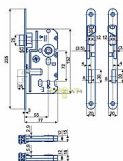

# K 220 "C" L 72/77 mm D55 OK čelo 18mm

» ZABEZPEČENÍ » ZADLABACÍ ZÁMKY » Obyčejné

Kód produktu	04000-0575
Balení	1 Ks

Zámek zadlabací, obyčejný, jednozápadový, dle DIN normy, zámek se dodává levý nebo pravý

## Popis

Zámek zadlabací, obyčejný, jednozápadový, dle DIN normy, zámek se dodává levý nebo pravý