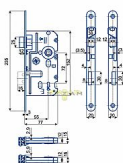

K 220 "C" L 72/77 mm D55 OK čelo 18mm

» ZABEZPEČENÍ » ZADLABACÍ ZÁMKY » Obyčejné

Kód produktu	04000-0575
Balení	1 Ks

Zámek zadlabací, obyčejný, jednozápadový, dle DIN normy, zámek se dodává levý nebo pravý

Dostupnost sklad SEZAM : skladem

Popis

Zámek zadlabací, obyčejný, jednozápadový, dle DIN normy, zámek se dodává levý nebo pravý

Parametry

Rozteč	72
--------	----