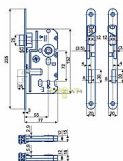

K 220 "C" L 72/77 mm D55 OK čelo 18mm

» ZABEZPEČENÍ » ZADLABACÍ ZÁMKY » Obyčejné

Kód produktu	04000-0575
Balení	1 Ks

Zámek zadlabací, obyčejný, jednozápadový, dle DIN normy, zámek se dodává levý nebo pravý

Dostupnost sklad SEZAM : skladem

Popis

Zámek zadlabací, obyčejný, jednozápadový, dle DIN normy, zámek se dodává levý nebo pravý

Parametry

Rozteč	72
--------	----