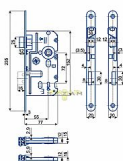

K 220 "C" L 72/77 mm D55 OK čelo 18mm

» ZABEZPEČENÍ » ZADLABACÍ ZÁMKY » Obyčejné

Kód produktu	04000-0575
Balení	1 ks

Zámek zadlabací, obyčejný, jednozápadový, dle DIN normy, zámek se dodává levý nebo pravý

Dostupnost na hlavním skladě: skladem

Popis

Zámek zadlabací, obyčejný, jednozápadový, dle DIN normy, zámek se dodává levý nebo pravý

Parametry

Rozteč	72
--------	----