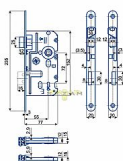

# K 220 "C" L 72/77 mm D55 OK čelo 18mm

» ZABEZPEČENÍ » ZADLABACÍ ZÁMKY » Obyčejné

Kód produktu	04000-0575
Balení	1 ks

Zámek zadlabací, obyčejný, jednozápadový, dle DIN normy, zámek se dodává levý nebo pravý

## Popis

Zámek zadlabací, obyčejný, jednozápadový, dle DIN normy, zámek se dodává levý nebo pravý