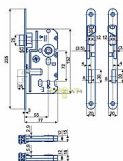

K 220 "C" P 72/77 mm D55 OK čelo 18mm

» ZABEZPEČENÍ » ZADLABACÍ ZÁMKY » Obyčejné

Kód produktu	04000-0580
Balení	1 Ks

Zámek zadlabací, obyčejný, jednozápadový, dle DIN normy, zámek se dodává levý nebo pravý

Dostupnost sklad SEZAM : skladem

Popis

Zámek zadlabací, obyčejný, jednozápadový, dle DIN normy, zámek se dodává levý nebo pravý

Parametry

Rozteč	72
--------	----