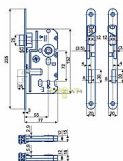

# K 220 "C" P 72/77 mm D55 OK čelo 18mm

» ZABEZPEČENÍ » ZADLABACÍ ZÁMKY » Obyčejné

Kód produktu 04000-0580

Balení 1 Ks

Zámek zadlabací, obyčejný, jednozápadový, dle DIN normy, zámek se dodává levý nebo pravý

## Popis

Zámek zadlabací, obyčejný, jednozápadový, dle DIN normy, zámek se dodává levý nebo pravý