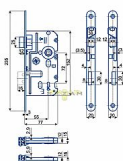

# K 220 "C" P 72/77 mm D55 OK čelo 18mm

» ZABEZPEČENÍ » ZADLABACÍ ZÁMKY » Obyčejné

Kód produktu	04000-0580
Balení	1 ks

Zámek zadlabací, obyčejný, jednozápadový, dle DIN normy, zámek se dodává levý nebo pravý

## Popis

Zámek zadlabací, obyčejný, jednozápadový, dle DIN normy, zámek se dodává levý nebo pravý