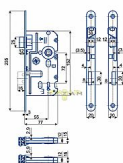

K 220 "C" P 72/77 mm D55 OK čelo 18mm

» ZABEZPEČENÍ » ZADLABACÍ ZÁMKY » Obyčejné

Kód produktu	04000-0580
Balení	1 ks

Zámek zadlabací, obyčejný, jednozápadový, dle DIN normy, zámek se dodává levý nebo pravý

Dostupnost na hlavním skladě: skladem

Popis

Zámek zadlabací, obyčejný, jednozápadový, dle DIN normy, zámek se dodává levý nebo pravý

Parametry

Rozteč	72
--------	----