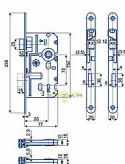

K 220 zadlabací zámek obyčejný klíč rozteč 72, hloubka 77

» ZABEZPEČENÍ » ZADLABACÍ ZÁMKY » Obyčejné

Kód produktu

MP04000-0565

Zámek zadlabací, obyčejný, jednozápadový, dle DIN normy, zámek se dodává levý nebo pravý

Dostupnost sklad SEZAM :

více než 50 ks
na cestě 70,00 ks

Popis

Zámek zadlabací, obyčejný, jednozápadový, dle DIN normy, zámek se dodává levý nebo pravý