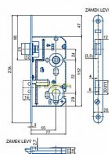

K 221 "C" L 72/77 mm D55 VL čelo 18mm

» ZABEZPEČENÍ » ZADLABACÍ ZÁMKY » Vložkové

Kód produktu	04000-0550
Balení	1 ks

Zámek zadlabací vložkový, jednozápadový, s převodem, dle DIN normy, zámek se dodává levý nebo pravý

Dostupnost na hlavním skladě: více než 10 ks

Parametry

Rozteč	72
--------	----