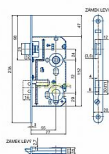

K 221 "C" P 72/77 mm D55 VL čelo 18mm

» ZABEZPEČENÍ » ZADLABACÍ ZÁMKY » Vložkové

Kód produktu 04000-0555

Balení 1 ks

Zámek zadlabací vložkový, jednozápadový, s převodem, dle DIN normy, zámek se dodává levý nebo pravý

Dostupnost na hlavním skladě: více než 20 ks

Parametry

Rozteč 72