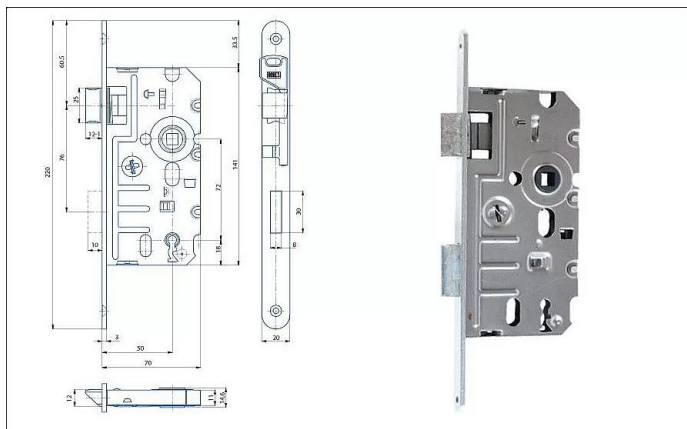

# K 240 L 72/70 mm D50 OK

» ZABEZPEČENÍ » ZADLABACÍ ZÁMKY » Obyčejné

EAN	8595087547897
Kód produktu	04000-0610
Balení	1 ks

Zámek zadlabací, obyčejný, jednozápadový, zámek se dodává levý nebo pravý

Dostupnost na hlavním skladě: skladem