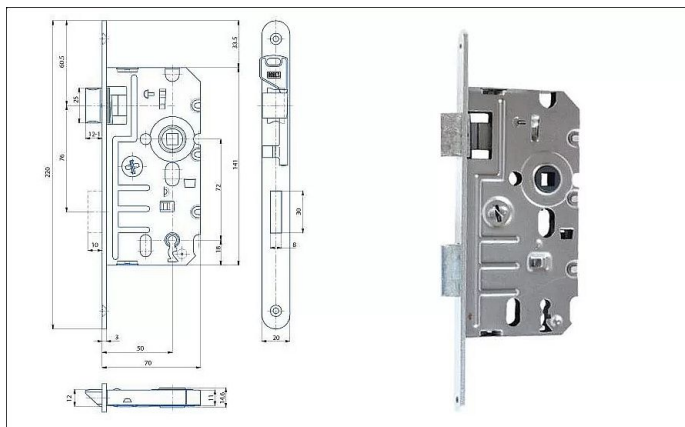

K 240 P 72/70 mm D50 OK

» ZABEZPEČENÍ » ZADLABACÍ ZÁMKY » Obyčejné

EAN 8595087547880

Kód produktu 04000-0615

Balení 1 Ks

Zámek zadlabací, obyčejný, jednozápadový, zámek se
dodává levý nebo pravý

Dostupnost sklad SEZAM : skladem
na cestě 5,00 ks