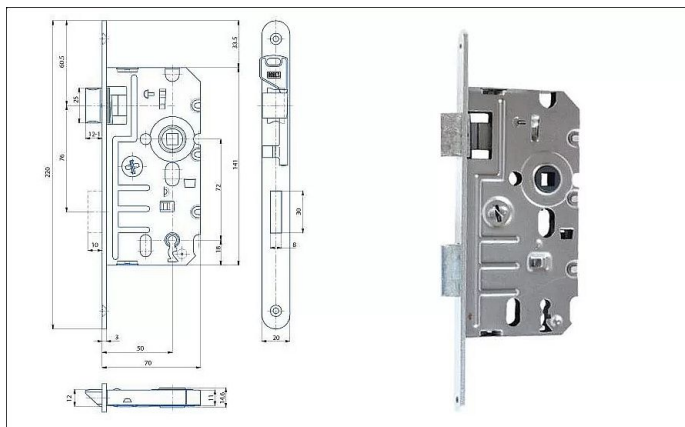

# K 240 P 72/70 mm D50 OK

» ZABEZPEČENÍ » ZADLABACÍ ZÁMKY » Obyčejné

EAN 8595087547880

Kód produktu 04000-0615

Balení 1 Ks

Zámek zadlabací, obyčejný, jednozápadový, zámek se  
dodává levý nebo pravý

Dostupnost sklad SEZAM : skladem  
na cestě 5,00 ks