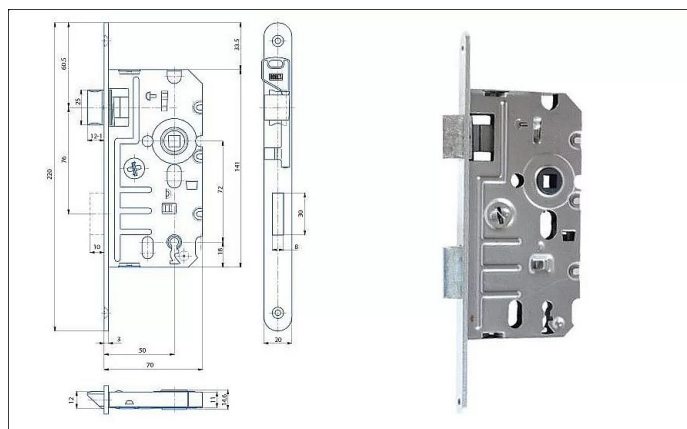

K 240 P 72/70 mm D50 OK

» ZABEZPEČENÍ » ZADLABACÍ ZÁMKY » Obyčejné

EAN 8595087547880

Kód produktu 04000-0615

Balení 1 Ks

Zámek zadlabací, obyčejný, jednozápadový, zámek se
dodává levý nebo pravý

Dostupnost sklad SEZAM :

skladem
na cestě 5,00 ks

Parametry

Rozteč 72