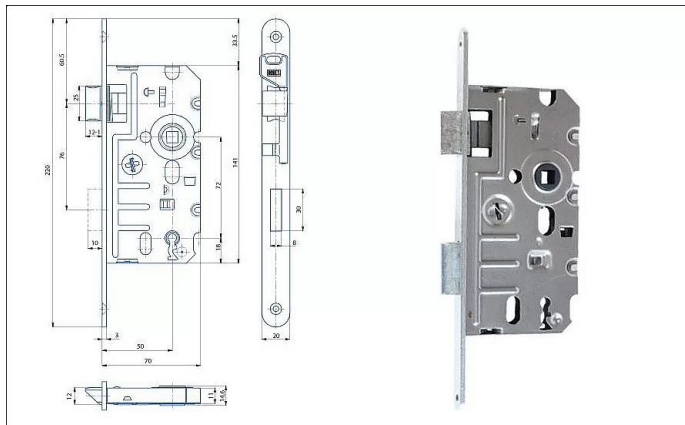

K 240 zadlabací zámek vložka obyčejný klíč 72, hloubka 70

» ZABEZPEČENÍ » ZADLABACÍ ZÁMKY » Obyčejné

Kód produktu

MP04000-0610

Zámek zadlabací, obyčejný, jednozápadový, zámek se dodává levý nebo pravý

Dostupnost sklad SEZAM :