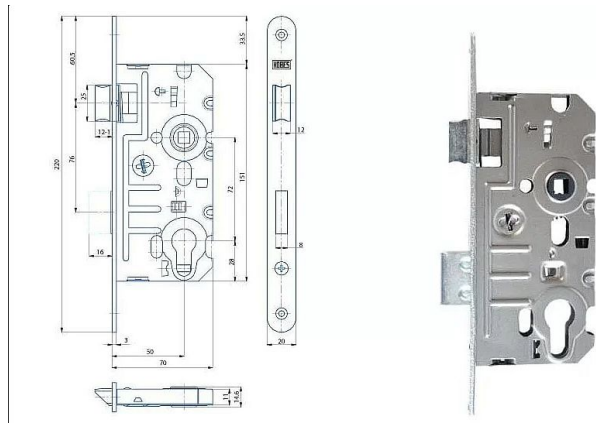

K 241 zadlabací zámek na vložku rozteč 72, hloubka 70

» ZABEZPEČENÍ » ZADLABACÍ ZÁMKY » Vložkové

Kód produktu

MP04000-0600

Zámek zadlabací vložkový, jednozápadový, s převodem, zámek se dodává levý nebo pravý