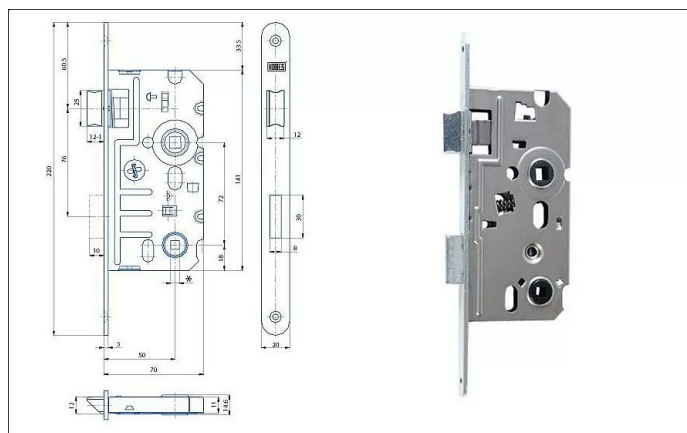

K 242 L 72/70 mm D50 WC

» ZABEZPEČENÍ » ZADLABACÍ ZÁMKY » WC

EAN 8595087547934

Kód produktu 04000-0625

Balení 1 Ks

Zámek zadlabací WC, jednozápadový, zámek se dodává levý nebo pravý

Dostupnost sklad SEZAM : skladem