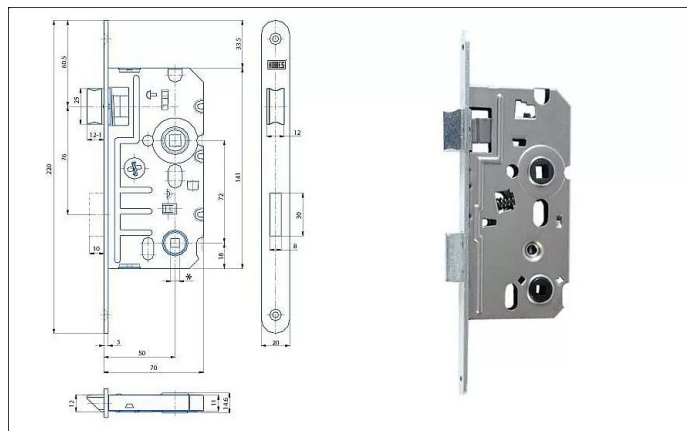

K 242 L 72/70 mm D50 WC

» ZABEZPEČENÍ » ZADLABACÍ ZÁMKY » WC

Dodavatelské číslo	1549248190150
EAN	8595087547934
Kód produktu	04000-0625
Balení	1 Ks

Zámek zadlabací WC, jednozápadový, zámek se dodává levý nebo pravý

Dostupnost sklad SEZAM : skladem
na cestě 5,00 ks

Parametry

Rozteč	72
--------	----