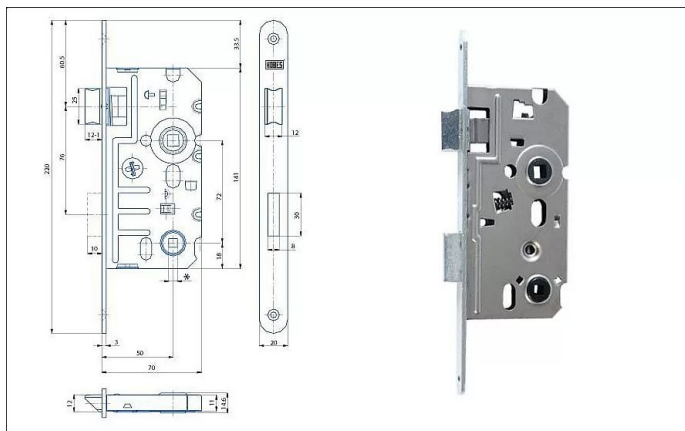

# K 242 P 72/70 mm D50 WC

» ZABEZPEČENÍ » ZADLABACÍ ZÁMKY » WC

EAN 8595087547927

Kód produktu 04000-0620

Balení 1 ks

Zámek zadlabací WC, jednozápadový, zámek se dodává levý nebo pravý

Dostupnost na hlavním skladě: skladem