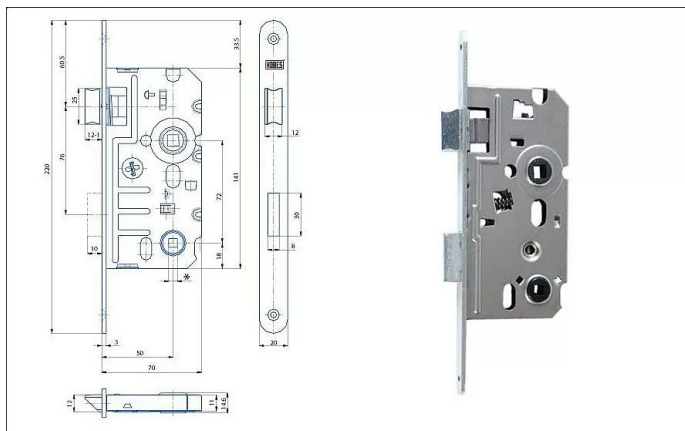

K 242 P 72/70 mm D50 WC

» ZABEZPEČENÍ » ZADLABACÍ ZÁMKY » WC

EAN 8595087547927

Kód produktu 04000-0620

Balení 1 ks

Zámek zadlabací WC, jednozápadový, zámek se dodává levý nebo pravý

Dostupnost na hlavním skladě: skladem