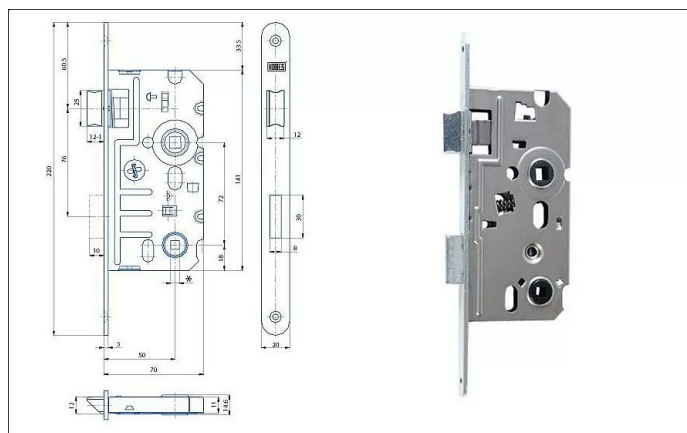

# K 242 P 72/70 mm D50 WC

» ZABEZPEČENÍ » ZADLABACÍ ZÁMKY » WC

EAN 8595087547927

Kód produktu 04000-0620

Balení 1 Ks

Zámek zadlabací WC, jednozápadový, zámek se dodává levý nebo pravý

Dostupnost sklad SEZAM : skladem