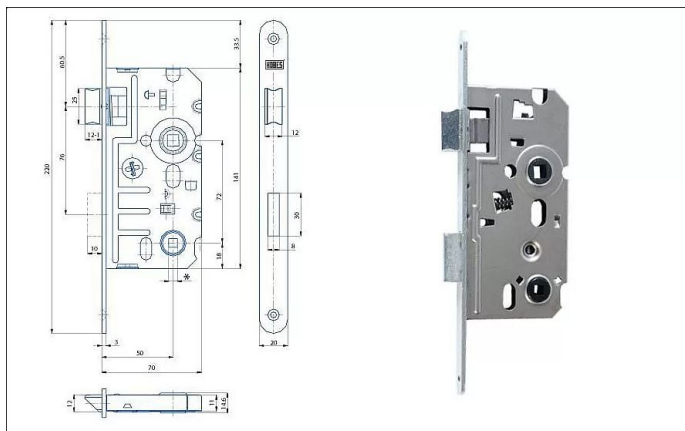

K 242 zadlabací zámek WC rozteč 72, hloubka 70

» ZABEZPEČENÍ » ZADLABACÍ ZÁMKY » WC

Kód produktu

MP04000-0620

Zámek zadlabací WC, jednozápadový, zámek se dodává levý nebo pravý

Dostupnost sklad SEZAM :

více než 10 ks