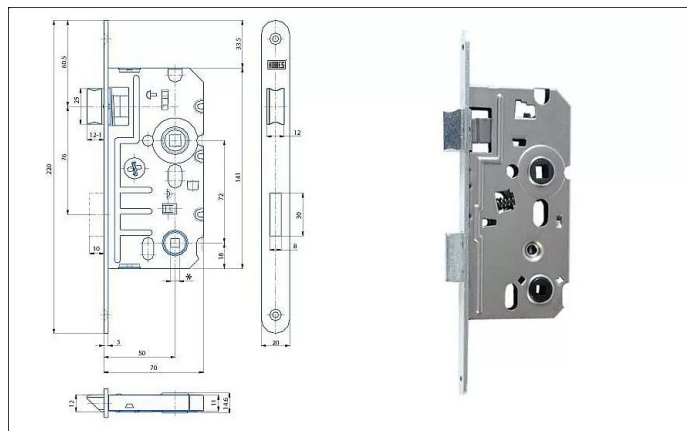

K 242 zadlabací zámek WC rozteč 72, hloubka 70

» ZABEZPEČENÍ » ZADLABACÍ ZÁMKY » WC

Kód produktu

MP04000-0620

Zámek zadlabací WC, jednozápadový, zámek se dodává levý nebo pravý

Dostupnost sklad SEZAM :

skladem