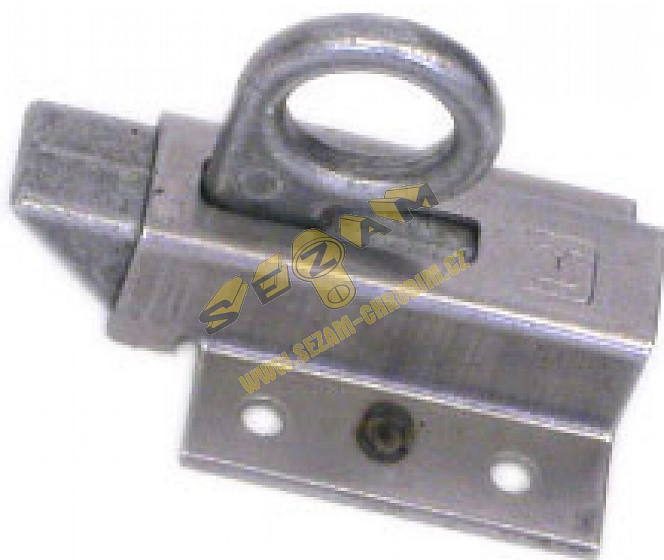

K 320 okenní sklapka KOMAS

» OKENNÍ KOVÁNÍ » PŘÍSLUŠENSTVÍ

EAN	8595012610405
Kód produktu	03000-2900
Balení	1 Ks

Sklopka okenní slouží k zajištění větracích dřevěných i kovových okenních křídel v uzavřené poloze. Nejčastěji se používá v sklepních prostorech domů.

Aby sklopka okenní spolehlivě sloužila, nutno dodržet následující pokyny:

Montáž sklopky spočívá v jejím připevnění čelně doprostřed na horní stranu okenního křídla 4 vruty $\varnothing 4$ mm (dřevěné okenní křídlo, pro kovové se použijí 4 šrouby M 4 s maticemi) tak, aby strelka sklopky při zavírání okenního křídla plynule zaskakovala za nárazník připevněný na rámu okna, případně do otvoru ve zdivu nad okenním křídlem.