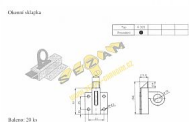

# K 320 okenní sklapka KOMAS

» OKENNÍ KOVÁNÍ » PŘÍSLUŠENSTVÍ

EAN	8595012610405
Kód produktu	03000-2900
Balení	1 Ks

Sklapka okenní slouží k zajištění větracích dřevěných i kovových okenních křídel v uzavřené poloze. Nejčastěji se používá v sklepních prostorech domů.

Aby sklapka okenní spolehlivě sloužila, nutno dodržet následující pokyny:

Montáž sklapky spočívá v jejím připevnění čelně doprostřed na horní stranu okenního křídla 4 vruty  $\varnothing 4$  mm (dřevěné okenní křídlo, pro kovové se použijí 4 šrouby M 4 s maticemi) tak, aby strelka sklapky při zavírání okenního křídla plynule zaskakovala za nárazník připevněný na rámu okna, případně do otvoru ve zdivu nad okenním křídlem.