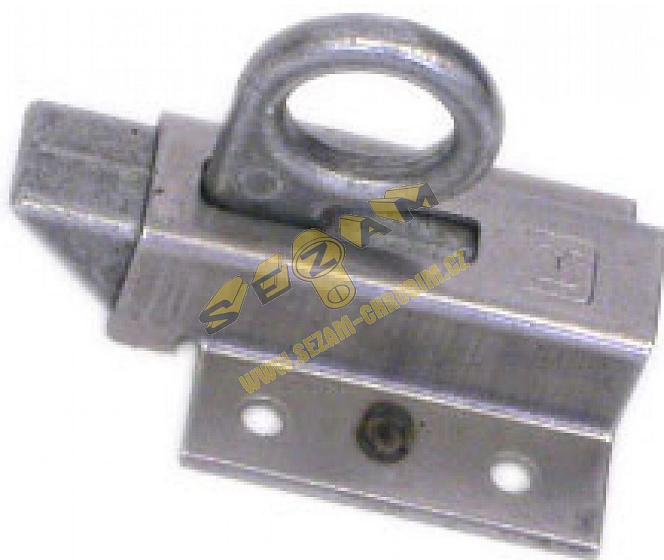

# K 320 okenní sklapka KOMAS

» OKENNÍ KOVÁNÍ » PŘÍSLUŠENSTVÍ

EAN	8595012610405
Kód produktu	03000-2900
Balení	1 ks

Sklopka okenní slouží k zajištění větracích dřevěných i kovových okenních křídel v uzavřené poloze. Nejčastěji se používá v sklepních prostorech domů.

Aby sklopka okenní spolehlivě sloužila, nutno dodržet následující pokyny:

Montáž sklopky spočívá v jejím připevnění čelně doprostřed na horní stranu okenního křídla 4 vruty  $\varnothing 4$  mm (dřevěné okenní křídlo, pro kovové se použijí 4 šrouby M 4 s maticemi) tak, aby strelka sklopky při zavírání okenního křídla plynule zaskakovala za nárazník připevněný na rámu okna, případně do otvoru ve zdivu nad okenním křídlem.