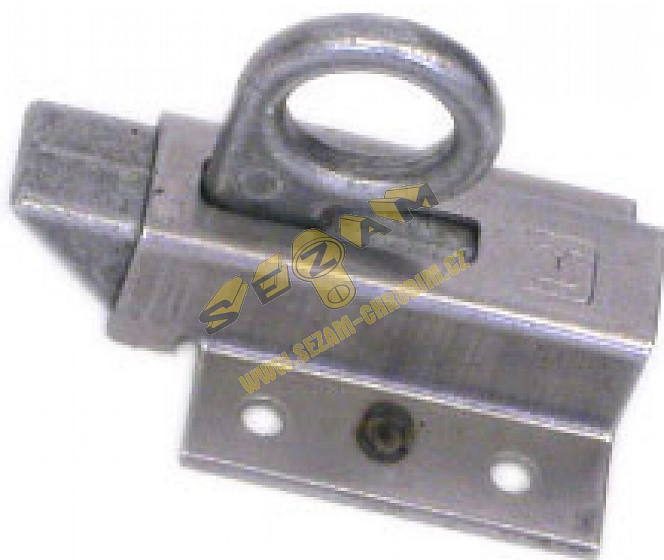

# K 320 okenní sklapka KOMAS

» OKENNÍ KOVÁNÍ » PŘÍSLUŠENSTVÍ

EAN	8595012610405
Kód produktu	03000-2900
Balení	1 Ks

Sklapka okenní slouží k zajištění větracích dřevěných i kovových okenních křídel v uzavřené poloze. Nejčastěji se používá v sklepních prostorech domů.

Aby sklapka okenní spolehlivě sloužila, nutno dodržet následující pokyny:

Montáž sklapky spočívá v jejím připevnění čelně doprostřed na horní stranu okenního křídla 4 vruty  $\varnothing 4$  mm (dřevěné okenní křídlo, pro kovové se použijí 4 šrouby M 4 s maticemi) tak, aby strelka sklapky při zavírání okenního křídla plynule zaskakovala za nárazník připevněný na rámu okna, případně do otvoru ve zdivu nad okenním křídlem.