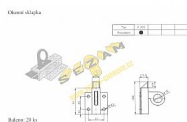

K 320 okenní sklapka KOMAS

» OKENNÍ KOVÁNÍ » PŘÍSLUŠENSTVÍ

EAN	8595012610405
Kód produktu	03000-2900
Balení	1 Ks

Sklopka okenní slouží k zajištění větracích dřevěných i kovových okenních křídel v uzavřené poloze. Nejčastěji se používá v sklepních prostorech domů.

Aby sklopka okenní spolehlivě sloužila, nutno dodržet následující pokyny:

Montáž sklopky spočívá v jejím připevnění čelně doprostřed na horní stranu okenního křídla 4 vruty $\varnothing 4$ mm (dřevěné okenní křídlo, pro kovové se použijí 4 šrouby M 4 s maticemi) tak, aby strelka sklopky při zavírání okenního křídla plynule zaskakovala za nárazník připevněný na rámu okna, případně do otvoru ve zdivu nad okenním křídlem.