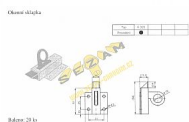

# K 320 okenní sklapka KOMAS

» OKENNÍ KOVÁNÍ » PŘÍSLUŠENSTVÍ

EAN	8595012610405
Kód produktu	03000-2900
Balení	1 ks

Sklopka okenní slouží k zajištění větracích dřevěných i kovových okenních křídel v uzavřené poloze. Nejčastěji se používá v sklepních prostorech domů.

Aby sklopka okenní spolehlivě sloužila, nutno dodržet následující pokyny:

Montáž sklopky spočívá v jejím připevnění čelně doprostřed na horní stranu okenního křídla 4 vruty  $\varnothing 4$  mm (dřevěné okenní křídlo, pro kovové se použijí 4 šrouby M 4 s maticemi) tak, aby strelka sklopky při zavírání okenního křídla plynule zaskakovala za nárazník připevněný na rámu okna, případně do otvoru ve zdivu nad okenním křídlem.