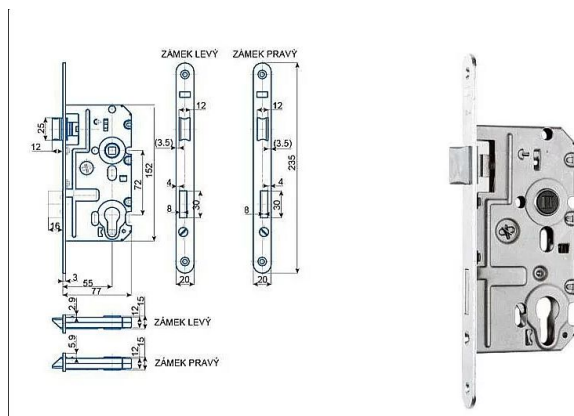

# K 321 L 72/77 mm D55 VL PH střeka

» ZABEZPEČENÍ » ZADLABACÍ ZÁMKY » Vložkové

EAN 8595087542670

Kód produktu 04000-0730

Balení 1 Ks

Zámek zadlabací vložkový, s plastovou střelkou, s převodem, jednozápadový, zámek se dodává L nebo P