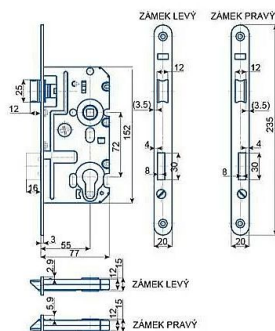

K 321 L 72/77 mm D55 VL PH střeka

» ZABEZPEČENÍ » ZADLABACÍ ZÁMKY » Vložkové

EAN

8595087542670

Kód produktu

04000-0730

Balení

1 ks

Zámek zadlabací vložkový, s plastovou střelkou, s převodem, jednozápadový, zámek se dodává L nebo P

Dostupnost na hlavním skladě:

skladem

Parametry

Rozteč

72