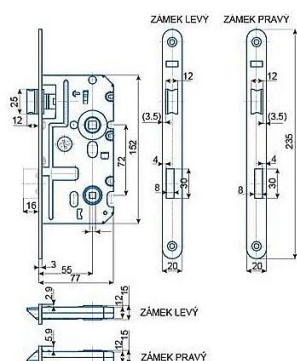

K 322 L 72/77 mm D55 WC PH střelka

» ZABEZPEČENÍ » ZADLABACÍ ZÁMKY » WC

EAN 8595087542694

Kód produktu 04000-0760

Balení 1 ks

Zámek zadlabací obyčejný, s plastovou střelkou, jednozápadový, zámek se dodává L nebo P

Dostupnost na hlavním skladě: skladem u dodavatele

Parametry

Rozteč 72