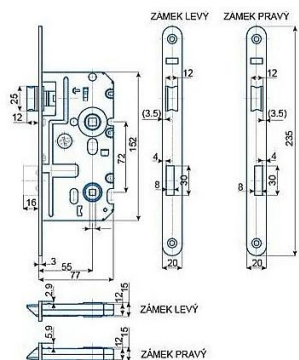

K 322 P 72/77 mm D55 WC PH střelka

» ZABEZPEČENÍ » ZADLABACÍ ZÁMKY » WC

EAN 8595087542687

Kód produktu 04000-0765

Balení 1 Ks

Zámek zadlabací obyčejný, s plastovou střelkou, jednozápadový, zámek se dodává L nebo P

Dostupnost sklad SEZAM : u dodavatele
Dostupné sklad dodavatele: sklad dodavatele

Parametry

Rozteč 72