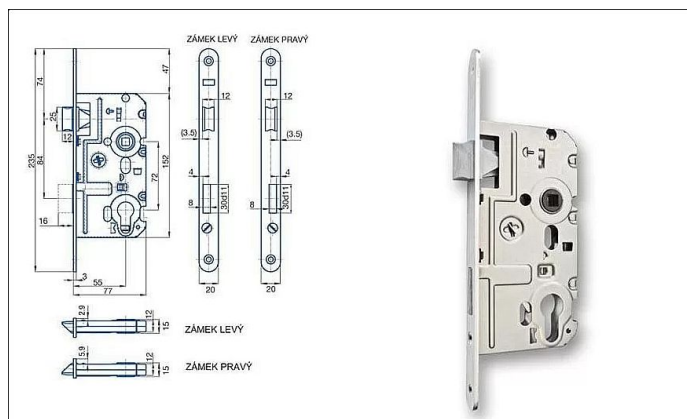

K 331 L 72/77 mm D55 VL PH střelka a závora

» ZABEZPEČENÍ » ZADLABACÍ ZÁMKY » Vložkové

| | |
|--------------|---------------|
| EAN | 8595087543059 |
| Kód produktu | 04000-0720 |
| Balení | 1 Ks |

Zámek zadlabací vložkový, s plastovou střelkou a závorou, jednozápadový, zámek se dodává L nebo P

Dostupnost sklad SEZAM : u dodavatele
Dostupné sklad dodavatele: sklad dodavatele

Parametry

| | |
|--------|----|
| Rozteč | 72 |
|--------|----|