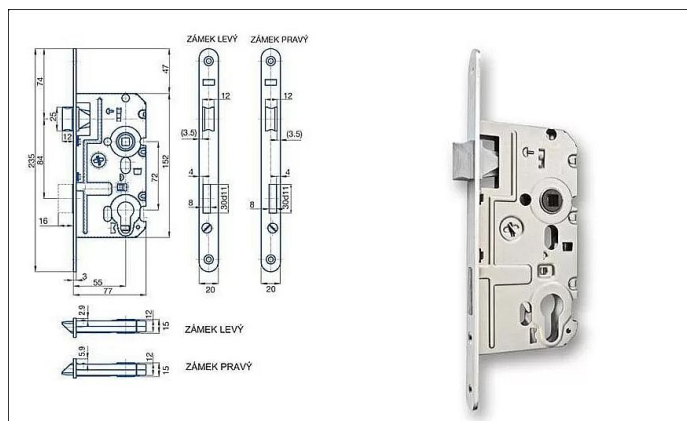

K 331 P 72/77 mm D55 VL PH střelka a závora

» ZABEZPEČENÍ » ZADLABACÍ ZÁMKY » Vložkové

EAN	8595087543042
Kód produktu	04000-0725
Balení	1 ks

Zámek zadlabací vložkový, s plastovou střelkou a závorou, jednozápadový, zámek se dodává L nebo P

Dostupnost na hlavním skladě: skladem u dodavatele

Parametry

Rozteč	72
--------	----