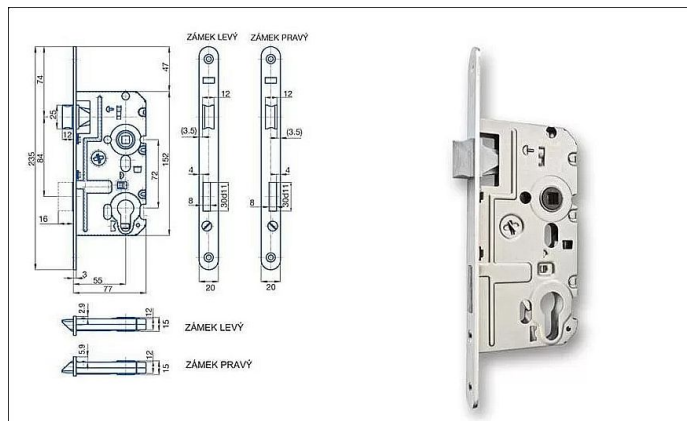

K 331 zadlabací zámek vložkový rozteč 72, hloubka 77 - plastová střelka a závora

» ZABEZPEČENÍ » ZADLABACÍ ZÁMKY » Vložkové

Kód produktu

MP04000-0720

Zámek zadlabací vložkový, s plastovou střelkou a závorou, jednozápadový, zámek se dodává L nebo P