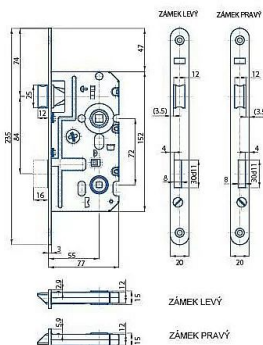

# K 332 zadlabací zámek WC rozteč 72, hloubka 77 - plastová střelka a závora

» ZABEZPEČENÍ » ZADLABACÍ ZÁMKY » WC

Kód produktu

MP04000-0740

Balení

0 ks

Zámek zadlabací WC, s plastovou střelkou a závorou,  
jednozápadový, zámek se dodává L nebo P