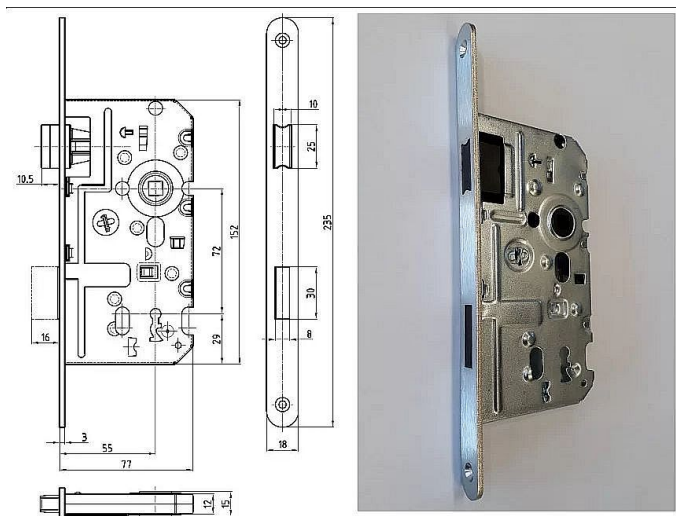

K 340 PL 72/77 mm D55 OK MAGNETICKÝ

» ZABEZPEČENÍ » ZADLABACÍ ZÁMKY » Magnetické

Popis

nerezové čelo bez protiplechu - nutno objednat zvlášť
jednozápadový bez převodu

EAN

8595087544797

Kód produktu

04000-0780

Balení

1 Ks

K 340 - Magnetický zámek - na obyčejný klíč

K 341 - Magnetický zámek - na cylindrickou vložku

K 342 - Magnetický zámek - WC

Dostupnost sklad SEZAM :

u dodavatele

Dostupné sklad dodavatele: