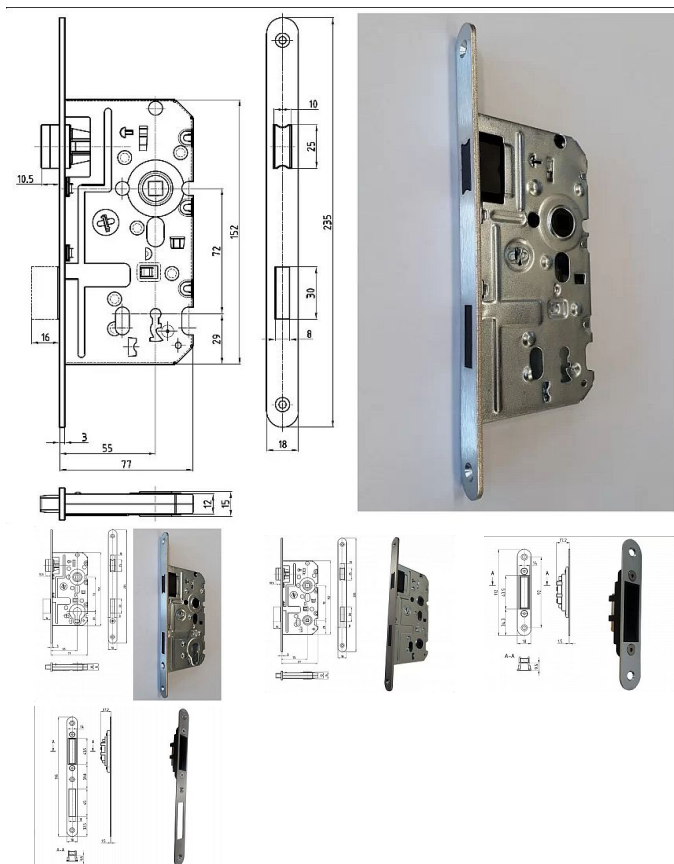

K 340 PL 72/77 mm D55 OK MAGNETICKÝ

» ZABEZPEČENÍ » ZADLABACÍ ZÁMKY » Magnetické

EAN

8595087544797

Kód produktu

04000-0780

Balení

1 ks

K 340 - Magnetický zámek - na obyčejný klíč

K 341 - Magnetický zámek - na cylindrickou vložku

K 342 - Magnetický zámek - WC

Dostupnost na hlavním skladě:

skladem u dodavatele
na cestě 1,00 ks

Popis

nerezové čelo

bez protiplechu - nutno objednat zvlášť

jednozárpadový

bez převodu

Parametry

Rozteč

72