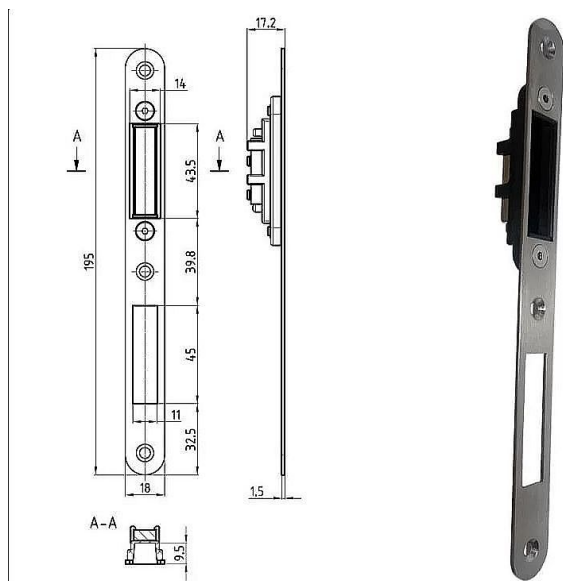

K 340 protiplech dlouhý k magnet.

» ZABEZPEČENÍ » ZADLABACÍ ZÁMKY » Příslušenství

Popis

nerezové čelo bez protiplechu - nutno objednat zvlášť
jednozápadový bez převodu

| | |
|--------------------|---------------|
| Dodavatelské číslo | 1549983542000 |
| EAN | 8595087544650 |
| Kód produktu | 04000-0795 |
| Balení | 1 Ks |

K 340 - Magnetický zámek - na obyčejný klíč
K 341 - Magnetický zámek - na cylindrickou vložku
K 342 - Magnetický zámek - WC

Dostupnost sklad SEZAM : u dodavatele
Dostupné sklad dodavatele: sklad dodavatele

Parametry

| | |
|--------|----|
| Rozteč | 72 |
|--------|----|