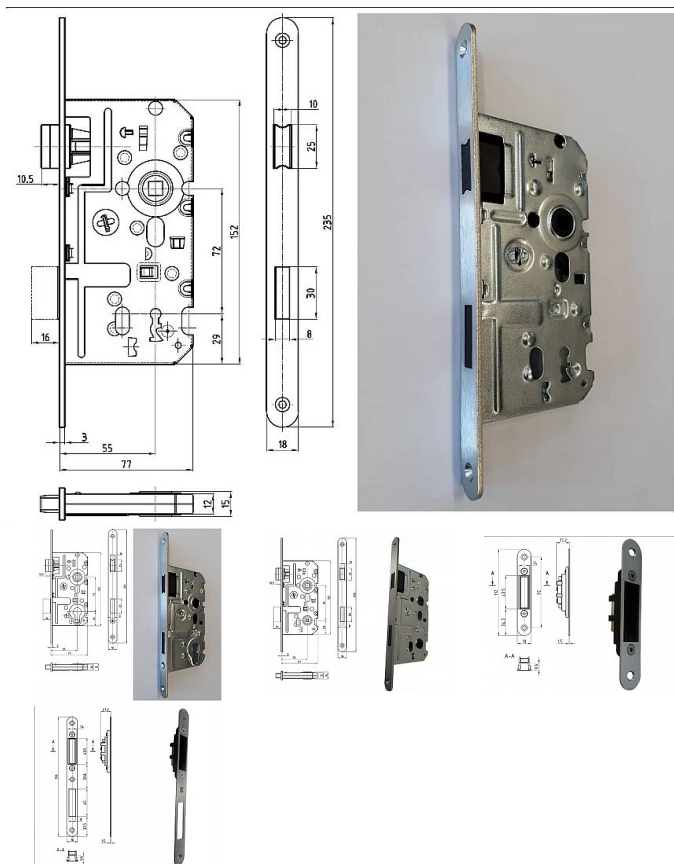

K 340 protiplech dlouhý k magnet.

» ZABEZPEČENÍ » ZADLABACÍ ZÁMKY » Příslušenství

Popis

nerozové čelo

bez protiplechu - nutno objednat zvlášť
jednozápadový
bez převodu

EAN

8595087544650

Kód produktu

04000-0795

Balení

1 ks

K 340 - Magnetický zámek - na obyčejný klíč

K 341 - Magnetický zámek - na cylindrickou vložku

K 342 - Magnetický zámek - WC

Dostupnost na hlavním skladě:

skladem u dodavatele