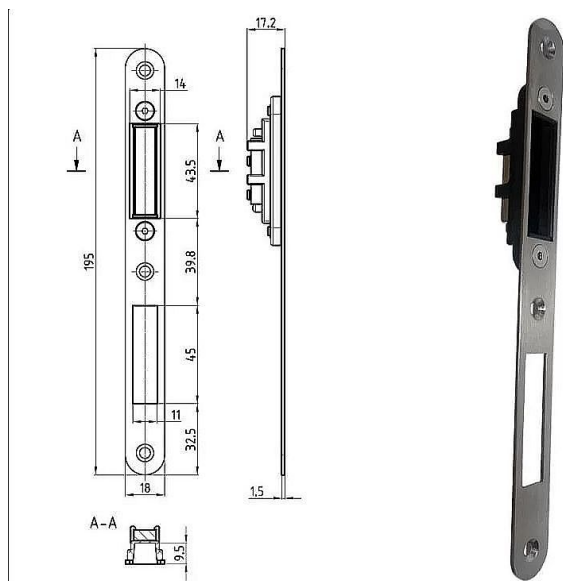

K 340 protiplech dlouhý k magnet.

» ZABEZPEČENÍ » ZADLABACÍ ZÁMKY » Příslušenství

Popis

nerezové čelo bez protiplechu - nutno objednat zvlášť
jednozápadový bez převodu

EAN	8595087544650
Kód produktu	04000-0795
Balení	1 Ks

K 340 - Magnetický zámek - na obyčejný klíč
K 341 - Magnetický zámek - na cylindrickou vložku
K 342 - Magnetický zámek - WC

Dostupnost sklad SEZAM : u dodavatele
Dostupné sklad dodavatele: sklad dodavatele