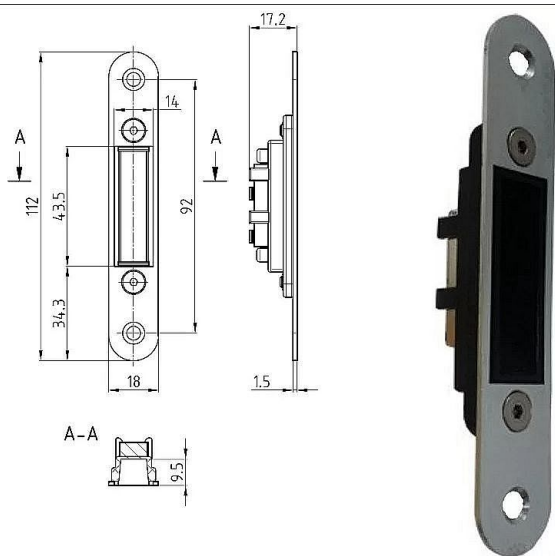

K 340 protiplech krátký k magnet.

» ZABEZPEČENÍ » ZADLABACÍ ZÁMKY » Příslušenství

Popis

nerozové čelo bez protiplechu - nutno objednat zvlášť
jednozápadový bez převodu

EAN

8595087544780

Kód produktu

04000-0800

Balení

1 Ks

K 340 - Magnetický zámek - na obyčejný klíč

K 341 - Magnetický zámek - na cylindrickou vložku

K 342 - Magnetický zámek - WC

Dostupnost sklad SEZAM :

skladem

Parametry