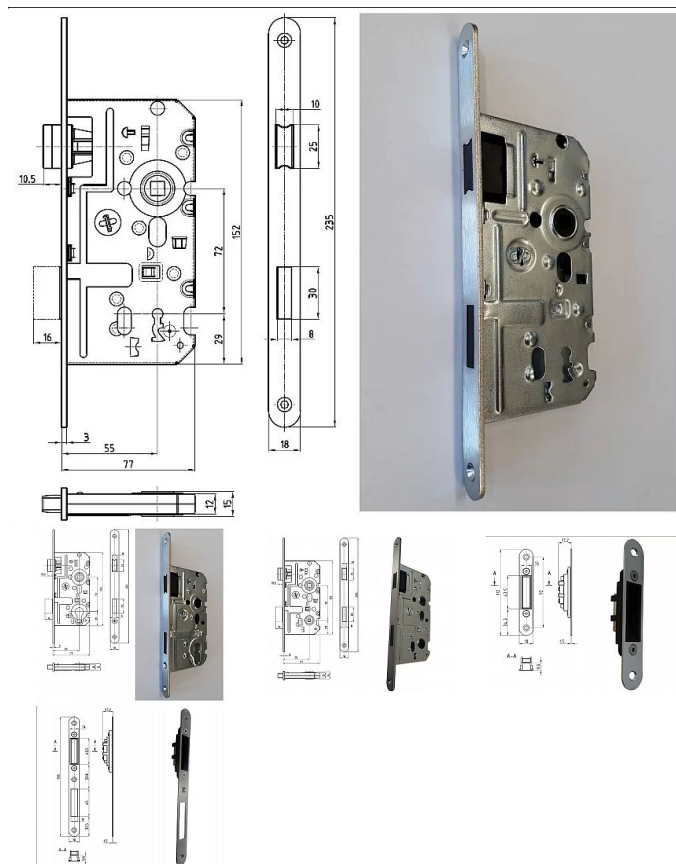

K 340 protiplech krátký k magnet.

» ZABEZPEČENÍ » ZADLABACÍ ZÁMKY » Příslušenství

EAN

8595087544780

Kód produktu

04000-0800

Balení

1 ks

K 340 - Magnetický zámek - na obyčejný klíč

K 341 - Magnetický zámek - na cylindrickou vložku

K 342 - Magnetický zámek - WC

Dostupnost na hlavním skladě:

skladem

Popis

nerezové čelo

bez protiplechu - nutno objednat zvlášť

jednozápadový

bez převodu

Parametry

Rozteč

72