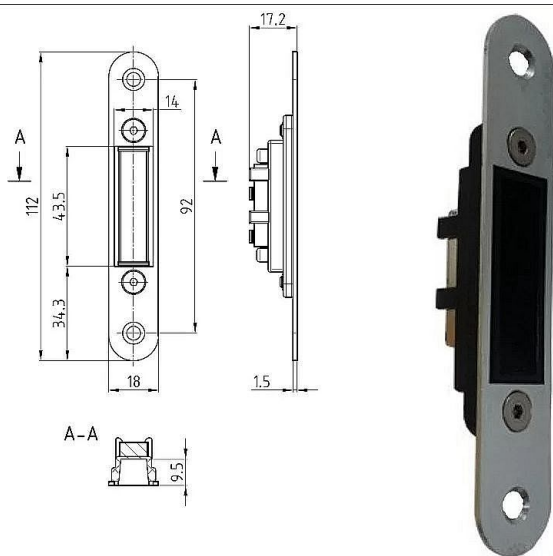

K 340 protiplech krátký k magnet.

» ZABEZPEČENÍ » ZADLABACÍ ZÁMKY » Příslušenství

Popis

nerozové čelo bez protiplechu - nutno objednat zvlášť
jednozápadový bez převodu

EAN

8595087544780

Kód produktu

04000-0800

Balení

1 Ks

K 340 - Magnetický zámek - na obyčejný klíč

K 341 - Magnetický zámek - na cylindrickou vložku

K 342 - Magnetický zámek - WC

Dostupnost sklad SEZAM :

skladem

Parametry