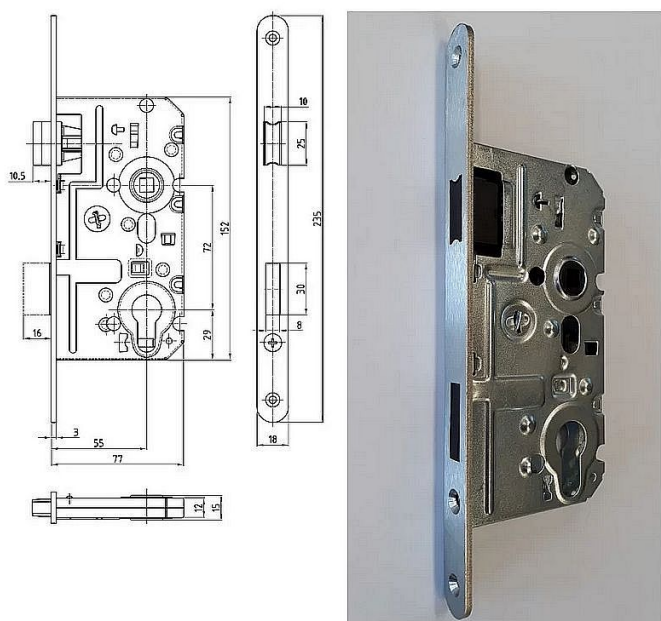

# K 341 PL 72/77 mm D55 VL MAGNETICKÝ

» ZABEZPEČENÍ » ZADLABACÍ ZÁMKY » Magnetické

## Popis

nerezové čelo bez protiplechu - nutno objednat zvlášť  
jednozápadový bez převodu

Dodavatelské číslo	1549268291422
EAN	8595087544803
Kód produktu	04000-0785
Balení	1 Ks

K 340 - Magnetický zámek - na obyčejný klíč  
K 341 - Magnetický zámek - na cylindrickou vložku  
K 342 - Magnetický zámek - WC