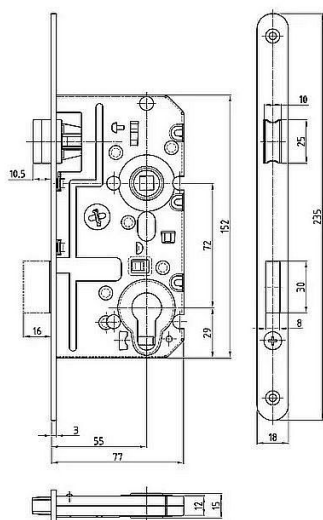

# K 341 PL 72/77 mm D55 VL MAGNETICKÝ

» ZABEZPEČENÍ » ZADLABACÍ ZÁMKY » Magnetické

## Popis

nerezové čelo bez protiplechu - nutno objednat zvlášť  
jednozápadový bez převodu

EAN

8595087544803

Kód produktu

04000-0785

Balení

1 Ks

K 340 - Magnetický zámek - na obyčejný klíč

K 341 - Magnetický zámek - na cylindrickou vložku

K 342 - Magnetický zámek - WC

Dostupnost sklad SEZAM :

skladem

## Parametry

Rozteč

72