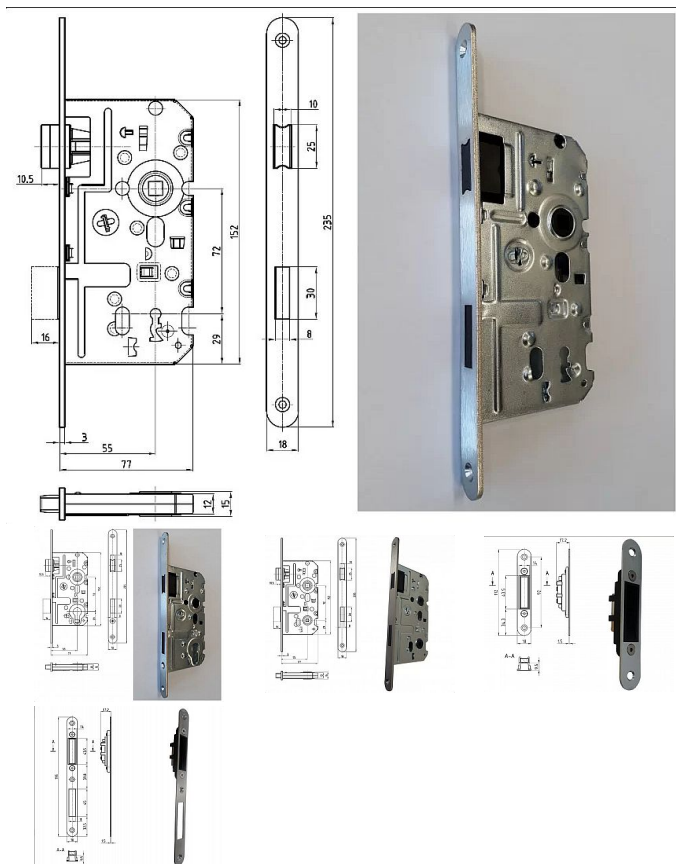

# K 341 PL 72/77 mm D55 VL MAGNETICKÝ

» ZABEZPEČENÍ » ZADLABACÍ ZÁMKY » Magnetické

EAN

8595087544803

Kód produktu

04000-0785

Balení

1 ks

K 340 - Magnetický zámek - na obyčejný klíč

K 341 - Magnetický zámek - na cylindrickou vložku

K 342 - Magnetický zámek - WC

Dostupnost na hlavním skladě:

skladem

## Popis

nerezové čelo

bez protiplechu - nutno objednat zvlášť

jednozápadový

bez převodu