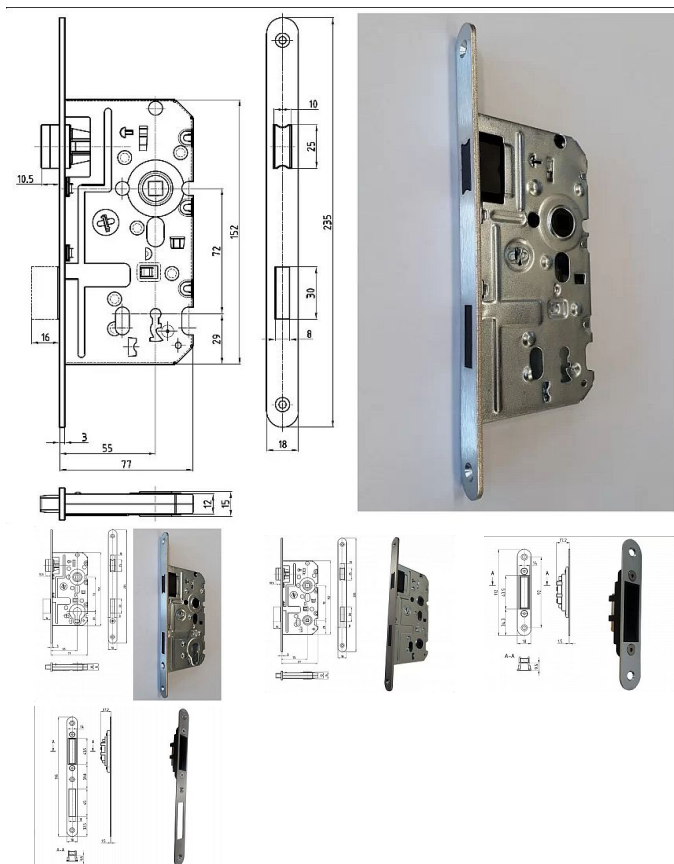

K 342 PL 72/77 mm D55 WC MAGNETICKÝ

» ZABEZPEČENÍ » ZADLABACÍ ZÁMKY » Magnetické

EAN 8595087544810

Kód produktu 04000-0790

Balení 1 ks

K 340 - Magnetický zámek - na obyčejný klíč

K 341 - Magnetický zámek - na cylindrickou vložku

K 342 - Magnetický zámek - WC

Dostupnost na hlavním skladě: skladem u dodavatele

Popis

nerozové čelo

bez protiplechu - nutno objednat zvlášť

jednozápadový

bez převodu

Parametry