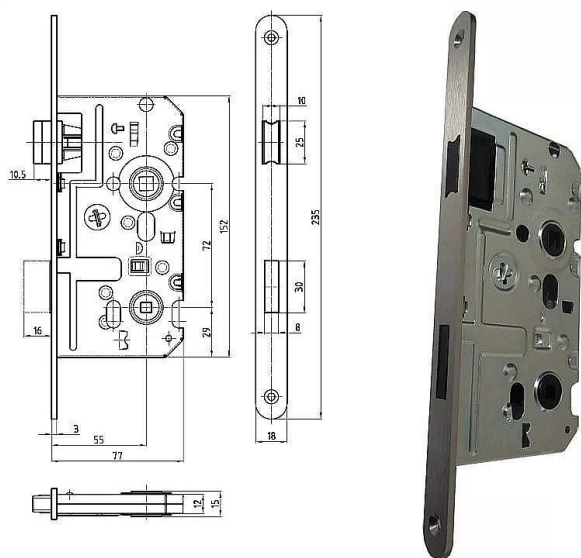

K 342 PL 72/77 mm D55 WC MAGNETICKÝ

» ZABEZPEČENÍ » ZADLABACÍ ZÁMKY » Magnetické

Popis

nerozové čelo bez protiplechu - nutno objednat zvlášť
jednozápadový bez převodu

Dodavatelské číslo	1549248353422
EAN	8595087544810
Kód produktu	04000-0790
Balení	1 Ks

K 340 - Magnetický zámek - na obyčejný klíč
K 341 - Magnetický zámek - na cylindrickou vložku
K 342 - Magnetický zámek - WC

Dostupnost sklad SEZAM : u dodavatele
Dostupné sklad dodavatele: sklad dodavatele