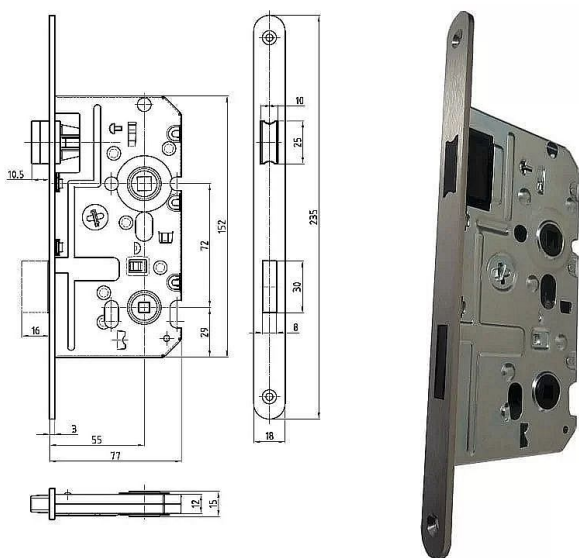

# K 342 PL 72/77 mm D55 WC MAGNETICKÝ

» ZABEZPEČENÍ » ZADLABACÍ ZÁMKY » Magnetické

## Popis

nerozové čelo bez protiplechu - nutno objednat zvlášť  
jednozápadový bez převodu

EAN	8595087544810
Kód produktu	04000-0790
Balení	1 Ks

K 340 - Magnetický zámek - na obyčejný klíč  
K 341 - Magnetický zámek - na cylindrickou vložku  
K 342 - Magnetický zámek - WC