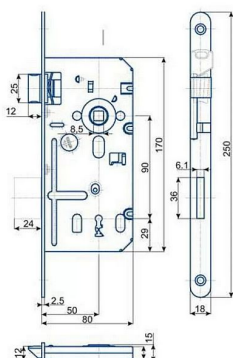

# K 350 "C" L 90/50 mm D50 OK

» ZABEZPEČENÍ » ZADLABACÍ ZÁMKY » Obyčejné

EAN	8595087518569
Kód produktu	04000-0705
Balení	1 Ks

Zámek zadlabací obyčejný, s plastovou střelkou,  
dvouzápadový, bez převodu, levý nebo pravý

## Parametry

Rozteč	90
--------	----