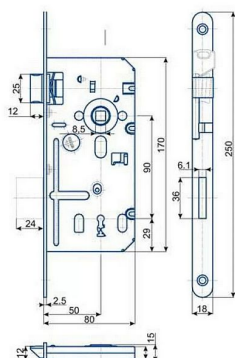

K 350 "C" L 90/50 mm D50 OK

» ZABEZPEČENÍ » ZADLABACÍ ZÁMKY » Obyčejné

EAN	8595087518569
Kód produktu	04000-0705
Balení	1 Ks

Zámek zadlabací obyčejný, s plastovou střelkou, dvouzápadový, bez převodu, levý nebo pravý

Dostupnost sklad SEZAM : u dodavatele
Dostupné sklad dodavatele: sklad dodavatele

Parametry

Rozteč	90
--------	----