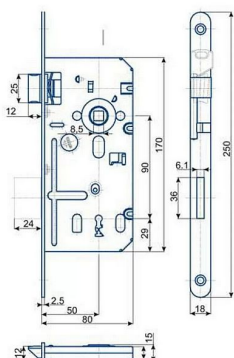

K 350 "C" L 90/50 mm D50 OK

» ZABEZPEČENÍ » ZADLABACÍ ZÁMKY » Obyčejné

EAN 8595087518569

Kód produktu 04000-0705

Balení 1 ks

Zámek zadlabací obyčejný, s plastovou střelkou,
dvouzápadový, bez převodu, levý nebo pravý

Dostupnost na hlavním skladě: skladem u dodavatele

Parametry

Rozteč 90