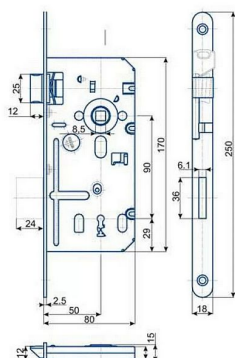

# K 350 "C" zámek obyčejný klíč, plastová střelka

» ZABEZPEČENÍ » ZADLABACÍ ZÁMKY » Obyčejné

Kód produktu

MP04000-0705

Balení

1 Ks

Zámek zadlabací obyčejný, s plastovou střelkou,  
dvouzápadový, bez převodu, levý nebo pravý