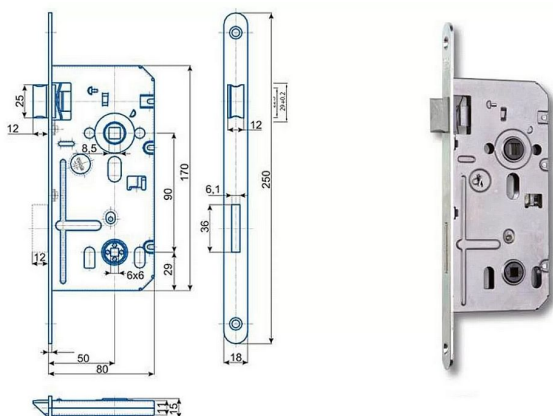

K 352 "C" BZN 90/80 WC !!L!! plastová střelka

» ZABEZPEČENÍ » ZADLABACÍ ZÁMKY » WC

EAN 8595087518606

Kód produktu 04000-0716

Balení 1 Ks

Zámek zadlabací WC, s plastovou střelkou,
jednozárpadový, bez převodu, levý nebo pravý

Dostupnost sklad SEZAM : u dodavatele
Dostupné sklad dodavatele: sklad dodavatele

Parametry

Rozteč 90