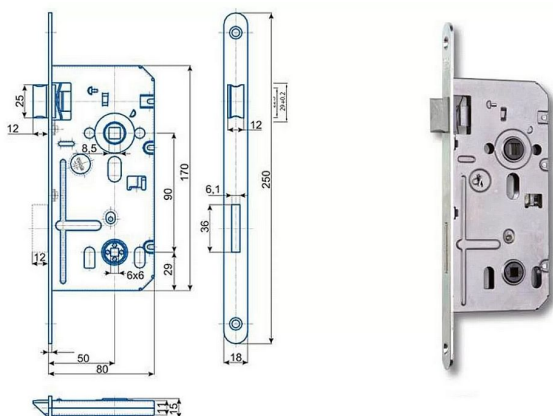

K 352 "C" BZN 90/80 WC !!L!! plastová střelka

» ZABEZPEČENÍ » ZADLABACÍ ZÁMKY » WC

EAN 8595087518606

Kód produktu 04000-0716

Balení 1 ks

Zámek zadlabací WC, s plastovou střelkou,
jednozápadový, bez převodu, levý nebo pravý

Dostupnost na hlavním skladě: skladem u dodavatele

Parametry

Rozteč 90