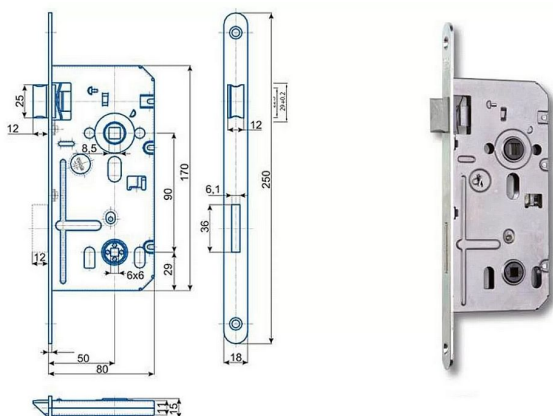

# K 352 "C" BZN 90/80 WC plastová střelka

» ZABEZPEČENÍ » ZADLABACÍ ZÁMKY » WC

Kód produktu

MP04000-0715

Balení

1 Ks

Zámek zadlabací WC, s plastovou střelkou,  
jednozápadový, bez převodu, levý nebo pravý

Dostupnost sklad SEZAM :

## Parametry

Rozteč

90