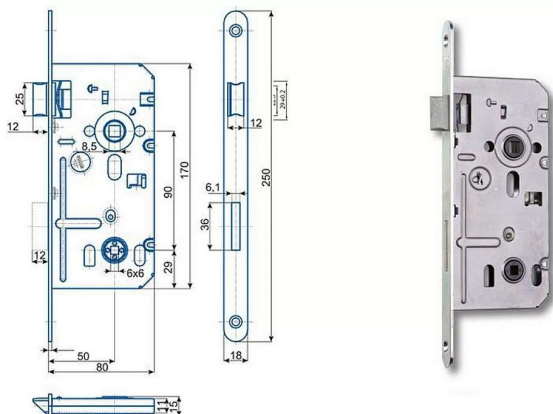

K 352 "C" BZN 90/80 WC plastová střelka

» ZABEZPEČENÍ » ZADLABACÍ ZÁMKY » WC

Kód produktu MP04000-0715

Balení 1 ks

Zámek zadlabací WC, s plastovou střelkou,
jednozárpadový, bez převodu, levý nebo pravý

Dostupnost na hlavním skladě: skladem

Parametry

Rozteč 90