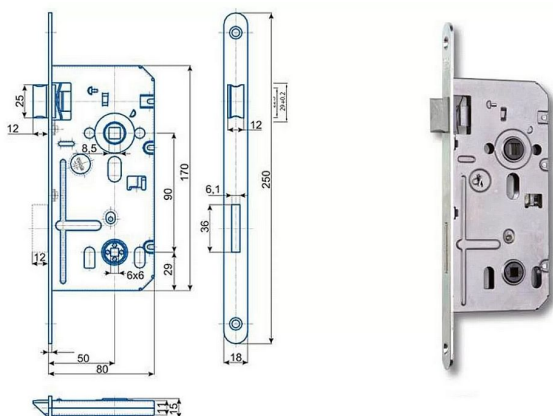

K 352 "C" BZN 90/80 WC plastová střelka

» ZABEZPEČENÍ » ZADLABACÍ ZÁMKY » WC

Kód produktu

MP04000-0715

Balení

1 Ks

Zámek zadlabací WC, s plastovou střelkou,
jednozápadový, bez převodu, levý nebo pravý

Dostupnost sklad SEZAM :

u dodavatele

Dostupné sklad dodavatele:

sklad dodavatele

Parametry

Rozteč

90