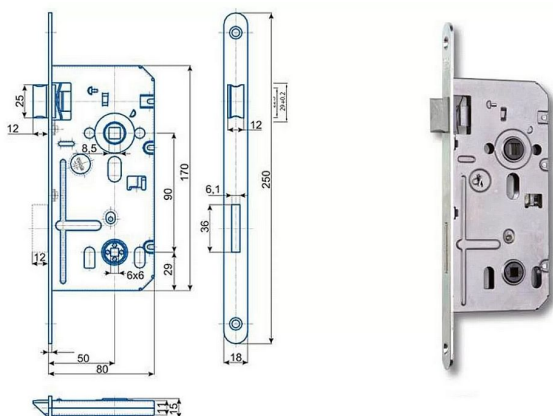

# K 352 "C" P 90/50 mm D50 WC PH střelka

» ZABEZPEČENÍ » ZADLABACÍ ZÁMKY » WC

Dodavatelské číslo	1549248152252
EAN	8595087518590
Kód produktu	04000-0715
Balení	1 Ks

Zámek zadlabací WC, s plastovou střelkou,  
jednozápadový, bez převodu, levý nebo pravý

## Parametry

Rozteč	90
--------	----