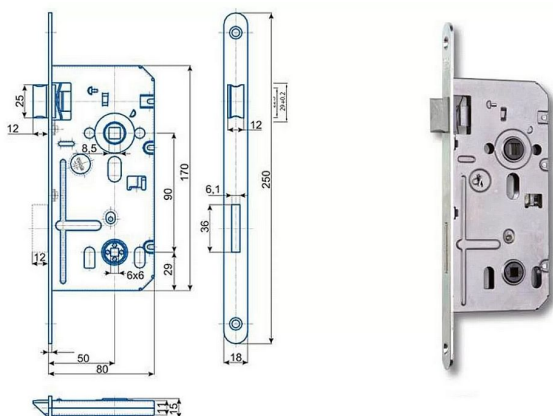

# K 352 "C" P 90/50 mm D50 WC PH střelka

» ZABEZPEČENÍ » ZADLABACÍ ZÁMKY » WC

EAN 8595087518590

Kód produktu 04000-0715

Balení 1 ks

Zámek zadlabací WC, s plastovou střelkou,  
jednozápadový, bez převodu, levý nebo pravý

## Parametry

Rozteč 90