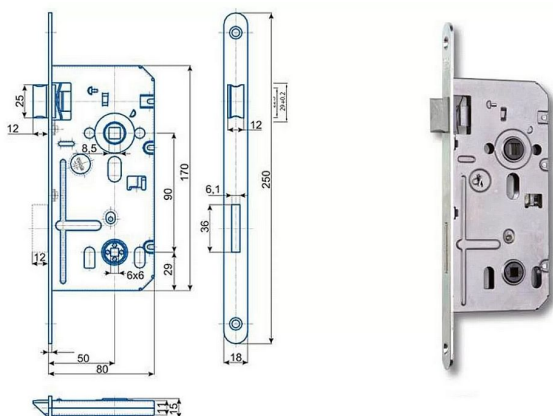

# K 352 "C" P 90/50 mm D50 WC PH střelka

» ZABEZPEČENÍ » ZADLABACÍ ZÁMKY » WC

Dodavatelské číslo	1549248152252
EAN	8595087518590
Kód produktu	04000-0715
Balení	1 Ks

Zámek zadlabací WC, s plastovou střílkou,  
jednozápadový, bez převodu, levý nebo pravý

## Parametry

Rozteč	90
--------	----