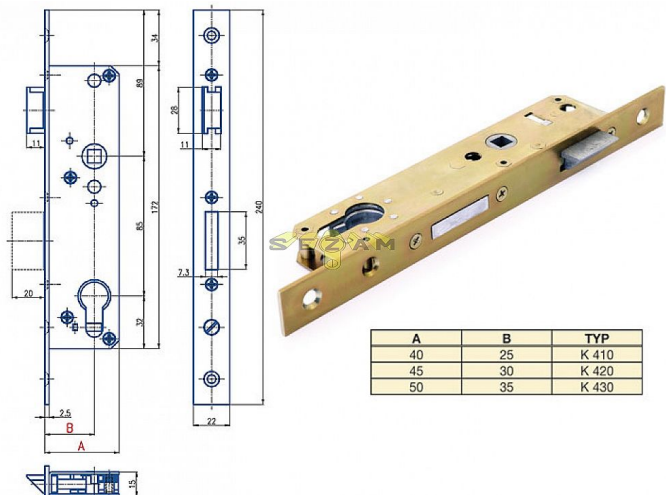

K 410, 420, 430 zadlabací zámek na vložku úzký rozteč 85

» ZABEZPEČENÍ » ZADLABACÍ ZÁMKY » Vložkové

Popis

K 410 - osa 25mm, hloubka 40mm

K 420 - osa 30mm, hloubka 45mm

K 430 - osa 35mm, hloubka 50mm

Kód produktu

MP04000-0655

Balení

0 ks

Zámek zadlabací, jednozápadový s převodem, rozteč 85mm

Dostupnost na hlavním skladě:

skladem