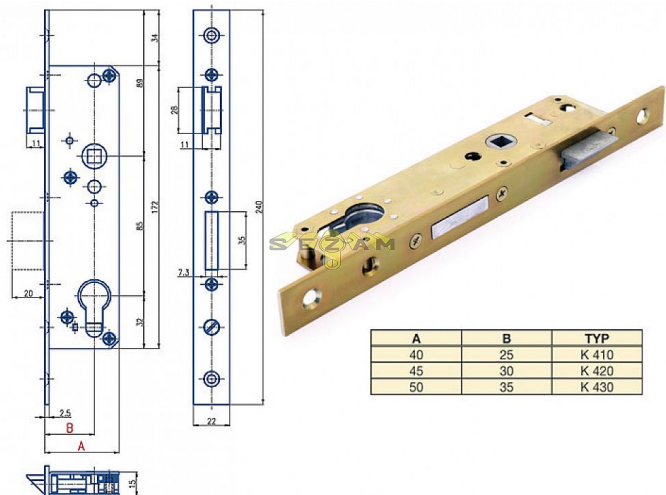

K 410, 420, 430 zadlabací zámek na vložku úzký rozteč 85

» ZABEZPEČENÍ » ZADLABACÍ ZÁMKY » Vložkové

Popis

K 410 - osa 25mm, hloubka 40mm
K 420 - osa 30mm, hloubka 45mm
K 430 - osa 35mm, hloubka 50mm

Kód produktu

MP04000-0655

Zámek zadlabací, jednozápadový s převodem, rozteč 85mm

Dostupnost sklad SEZAM :

skladem

Dostupné sklad dodavatele:

momentálně nedostupné