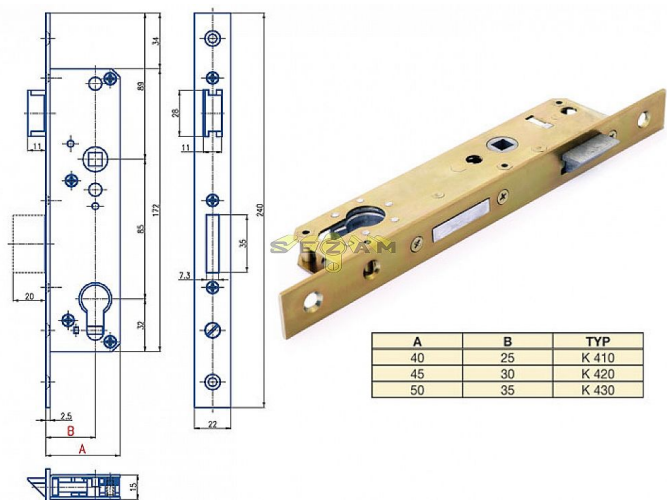

K 410 PL 85/D25/40 mm hloubka VL

» ZABEZPEČENÍ » ZADLABACÍ ZÁMKY » Vložkové

Popis

K 410 - osa 25mm, hloubka 40mm K 420 - osa 30mm, hloubka 45mm K 430 - osa 35mm, hloubka 50mm

EAN

8595087545770

Kód produktu

04000-0655

Balení

1 Ks

Zámek zadlabací, jednozápadový s převodem, rozteč 85mm

Dostupnost sklad SEZAM :

skladem

Dostupné sklad dodavatele:

sklad dodavatele

Parametry