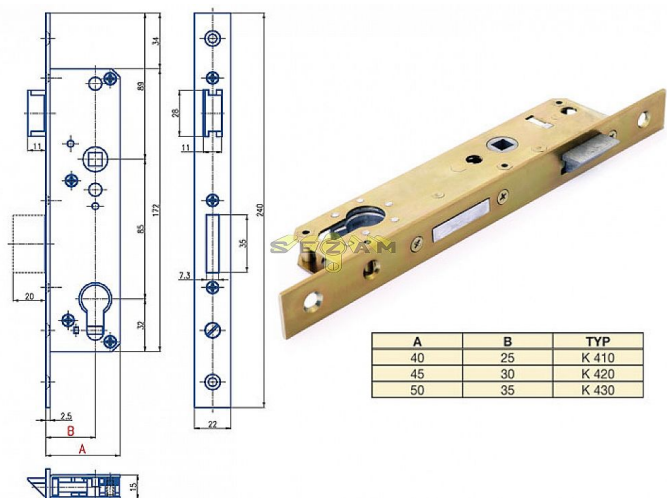

K 410 PL 85/D25/40 mm hloubka VL

» ZABEZPEČENÍ » ZADLABACÍ ZÁMKY » Vložkové

Popis

K 410 - osa 25mm, hloubka 40mm

K 420 - osa 30mm, hloubka 45mm

K 430 - osa 35mm, hloubka 50mm

EAN 8595087545770

Kód produktu 04000-0655

Balení 1 ks

Zámek zadlabací, jednozápadový s převodem, rozteč 85mm

Dostupnost na hlavním skladě: skladem

Parametry

Rozteč 85