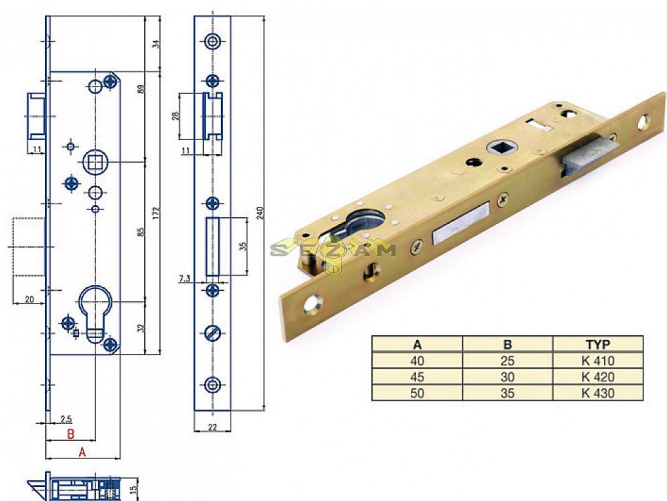

# K 410 PL 85/D25/40 mm hloubka VL

» ZABEZPEČENÍ » ZADLABACÍ ZÁMKY » Vložkové

## Popis

K 410 - osa 25mm, hloubka 40mm  
K 420 - osa 30mm, hloubka 45mm  
K 430 - osa 35mm, hloubka 50mm

EAN 8595087545770

Kód produktu 04000-0655

Balení 1 Ks

Zámek zadlabací, jednozápadový s převodem, rozteč 85mm