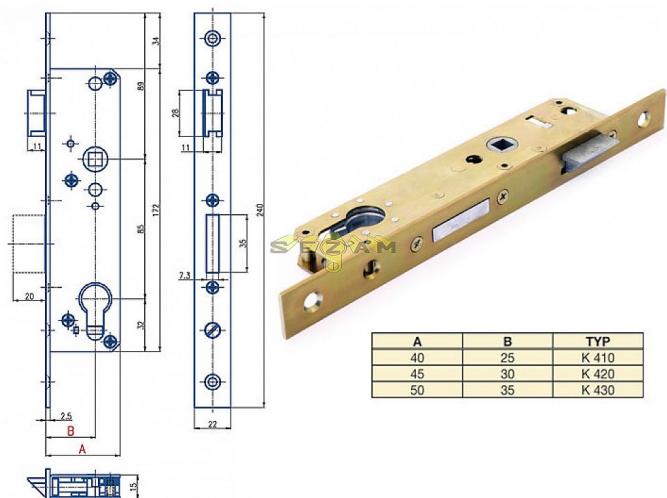

K 410 PL 85/D25/40 mm hloubka VL

» ZABEZPEČENÍ » ZADLABACÍ ZÁMKY » Vložkové

Popis

K 410 - osa 25mm, hloubka 40mm
K 420 - osa 30mm, hloubka 45mm
K 430 - osa 35mm, hloubka 50mm

EAN 8595087545770

Kód produktu 04000-0655

Balení 1 Ks

Zámek zadlabací, jednozápadový s převodem, rozteč 85mm

Dostupnost sklad SEZAM :

skladem

Dostupné sklad dodavatele:

sklad dodavatele

Parametry

Rozteč 85