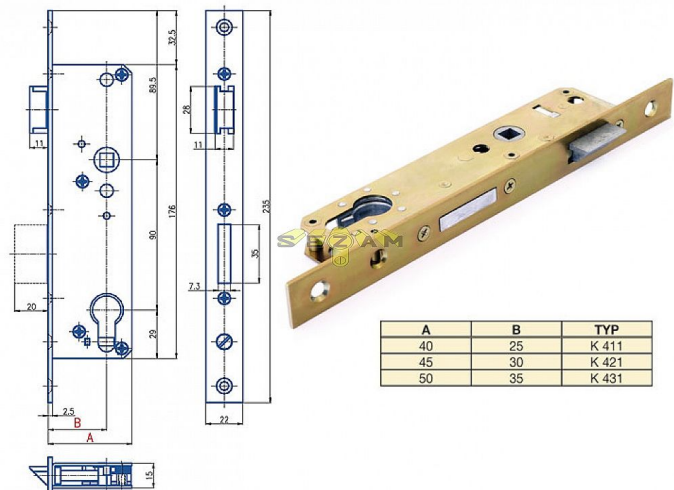

# K 411, 421, 431 zadlabací zámek na vložku úzký rozteč 90

» ZABEZPEČENÍ » ZADLABACÍ ZÁMKY » Vložkové

## Popis

K 411 - osa 25mm, hloubka 40mm  
K 421 - osa 30mm, hloubka 45mm  
K 431 - osa 35mm, hloubka 50mm

Kód produktu

MP04000-0650

Zámek zadlabací, jednozápadový s převodem, rozteč 90mm

Dostupnost sklad SEZAM :