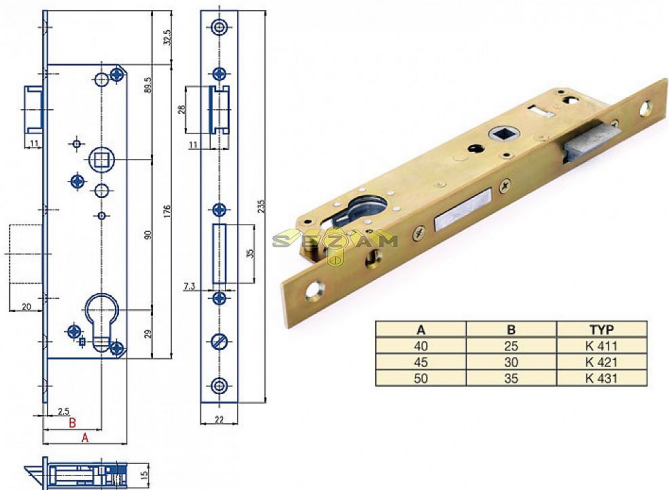

# K 411, 421, 431 zadlabací zámek na vložku úzký rozteč 90

» ZABEZPEČENÍ » ZADLABACÍ ZÁMKY » Vložkové

Kód produktu

MP04000-0650

Zámek zadlabací, jednozápadový s převodem, rozteč 90mm

Dostupnost sklad SEZAM :

## Popis

K 411 - osa 25mm, hloubka 40mm  
K 421 - osa 30mm, hloubka 45mm  
K 431 - osa 35mm, hloubka 50mm