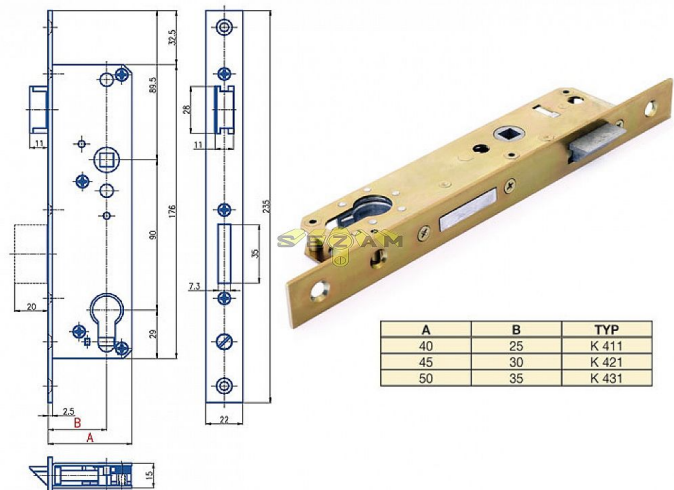

# K 411, 421, 431 zadlabací zámek na vložku úzký rozteč 90

» ZABEZPEČENÍ » ZADLABACÍ ZÁMKY » Vložkové

## Popis

K 411 - osa 25mm, hloubka 40mm K 421 - osa 30mm, hloubka 45mm K 431 - osa 35mm, hloubka 50mm

Kód produktu

MP04000-0650

Zámek zadlabací, jednozápadový s převodem, rozteč 90mm

Dostupnost sklad SEZAM :