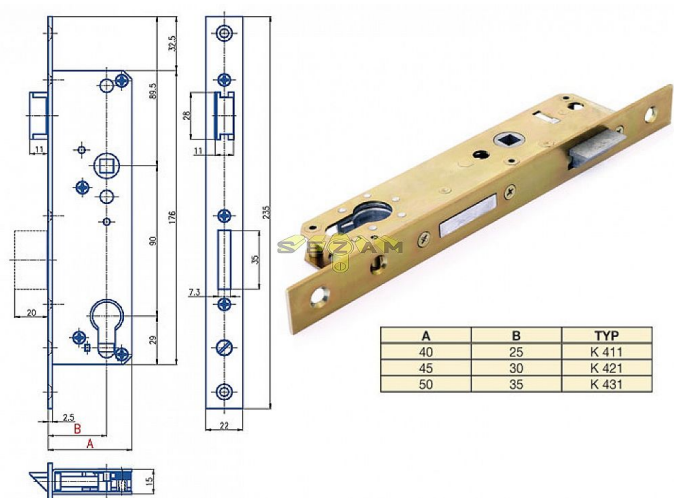

K 411 PL 90/D25/40 mm hloubka VL

» ZABEZPEČENÍ » ZADLABACÍ ZÁMKY » Vložkové

Popis

K 411 - osa 25mm, hloubka 40mm
K 421 - osa 30mm, hloubka 45mm
K 431 - osa 35mm, hloubka 50mm

EAN 8595087545626

Kód produktu 04000-0650

Balení 1 Ks

Zámek zadlabací, jednozápadový s převodem, rozteč 90mm

Dostupnost sklad SEZAM : více než 10 ks

Parametry

Rozteč 90