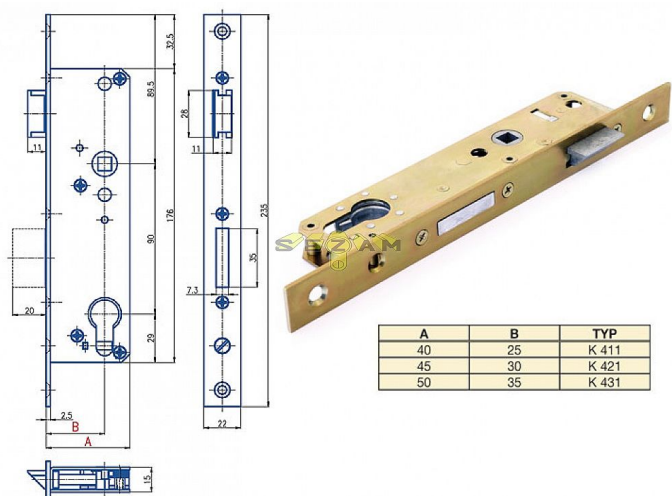

# K 411 PL 90/D25/40 mm hloubka VL

» ZABEZPEČENÍ » ZADLABACÍ ZÁMKY » Vložkové

## Popis

K 411 - osa 25mm, hloubka 40mm  
K 421 - osa 30mm, hloubka 45mm  
K 431 - osa 35mm, hloubka 50mm

EAN 8595087545626

Kód produktu 04000-0650

Balení 1 Ks

Zámek zadlabací, jednozápadový s převodem, rozteč 90mm

## Parametry

Rozteč 90