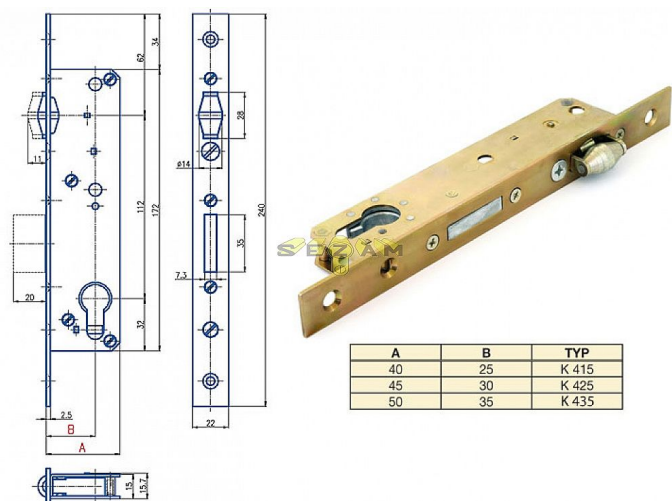

K 415, 425, 435 zadlabací zámek válečkový

» ZABEZPEČENÍ » ZADLABACÍ ZÁMKY » Válečkové

Popis

K 415 - osa 25mm, hloubka 40mm
K 425 - osa 30mm, hloubka 45mm
K 435 - osa 35mm, hloubka 50mm

Kód produktu

MP04000-0640