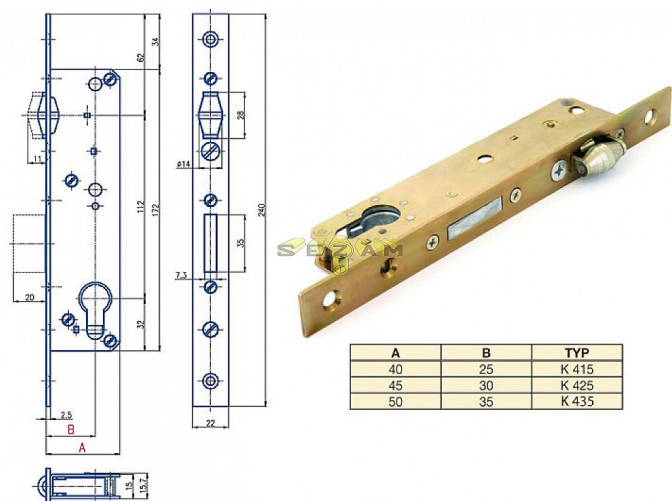

# K 415 D25/40 mm hloubkový VL válečkový

» ZABEZPEČENÍ » ZADLABACÍ ZÁMKY » Válečkové

## Popis

K 415 - osa 25mm, hloubka 40mm  
K 425 - osa 30mm, hloubka 45mm  
K 435 - osa 35mm, hloubka 50mm

EAN 8595087545718

Kód produktu 04000-0640

Balení 1 Ks

Zámek zadlabací s válečkovou střelkou

Dostupnost sklad SEZAM :