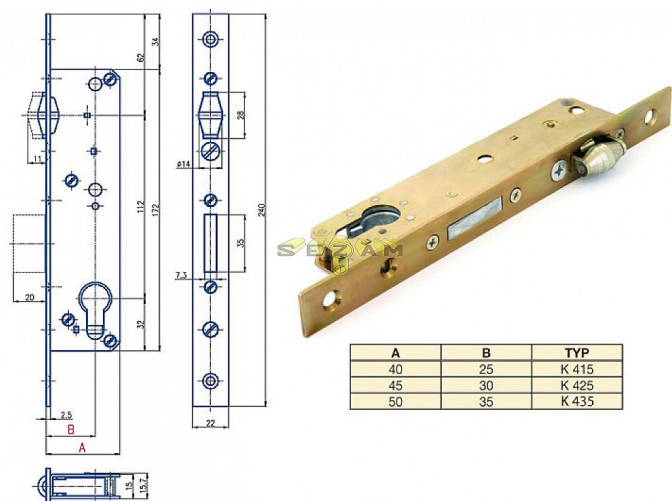

K 415 D25/40 mm hluboký VL válečkový

» ZABEZPEČENÍ » ZADLABACÍ ZÁMKY » Válečkové

Popis

K 415 - osa 25mm, hloubka 40mm
K 425 - osa 30mm, hloubka 45mm
K 435 - osa 35mm, hloubka 50mm

EAN 8595087545718

Kód produktu 04000-0640