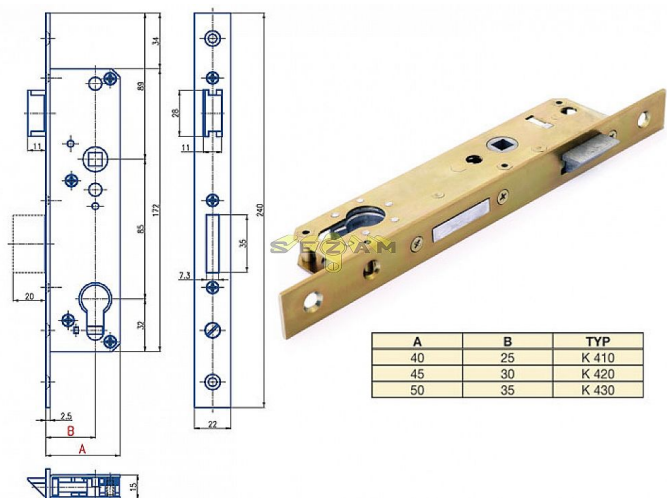

K 420 PL 85/D30/45 mm hloubka VL

» ZABEZPEČENÍ » ZADLABACÍ ZÁMKY » Vložkové

Popis

K 410 - osa 25mm, hloubka 40mm

K 420 - osa 30mm, hloubka 45mm

K 430 - osa 35mm, hloubka 50mm

EAN 8595087545787

Kód produktu 04000-0665

Balení 1 ks

Zámek zadlabací, jednozápadový s převodem, rozteč 85mm

Dostupnost na hlavním skladě: skladem u dodavatele

Parametry

Rozteč 85