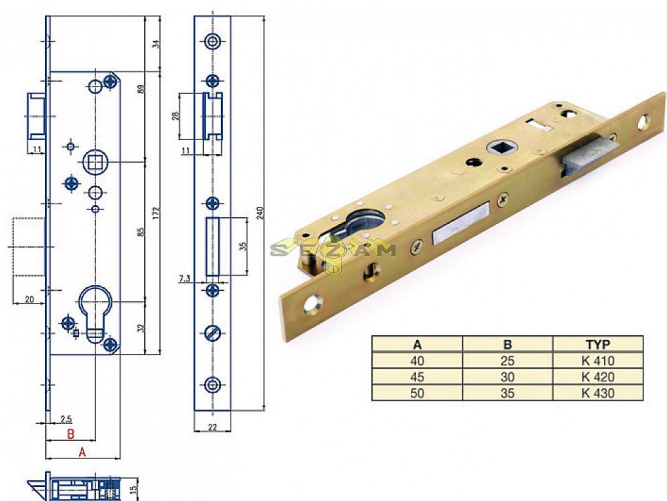

K 420 PL 85/D30/45 mm hloubka VL

» ZABEZPEČENÍ » ZADLABACÍ ZÁMKY » Vložkové

Popis

K 410 - osa 25mm, hloubka 40mm K 420 - osa 30mm, hloubka 45mm K 430 - osa 35mm, hloubka 50mm

EAN 8595087545787
Kód produktu 04000-0665
Balení 1 Ks

Zámek zadlabací, jednozápadový s převodem, rozteč 85mm

Dostupnost sklad SEZAM : skladem
Dostupné sklad dodavatele: sklad dodavatele

Parametry

Rozteč 85