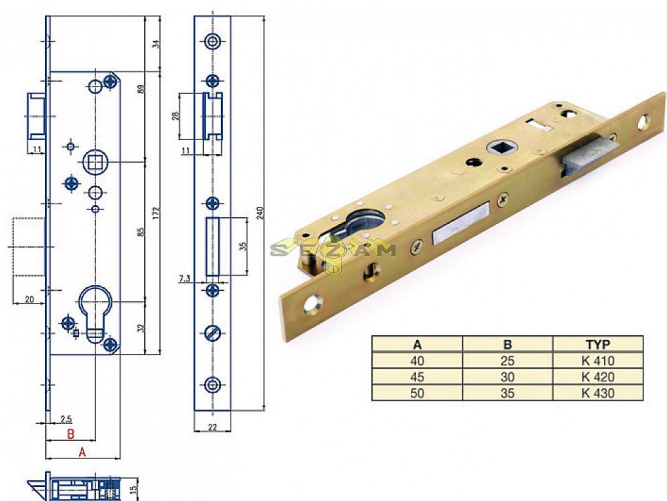

# K 420 PL 85/D30/45 mm hloubka VL

» ZABEZPEČENÍ » ZADLABACÍ ZÁMKY » Vložkové

## Popis

K 410 - osa 25mm, hloubka 40mm  
K 420 - osa 30mm, hloubka 45mm  
K 430 - osa 35mm, hloubka 50mm

Dodavatelské číslo	1549268420010
EAN	8595087545787
Kód produktu	04000-0665
Balení	1 Ks

Zámek zadlabací, jednozápadový s převodem, rozteč 85mm