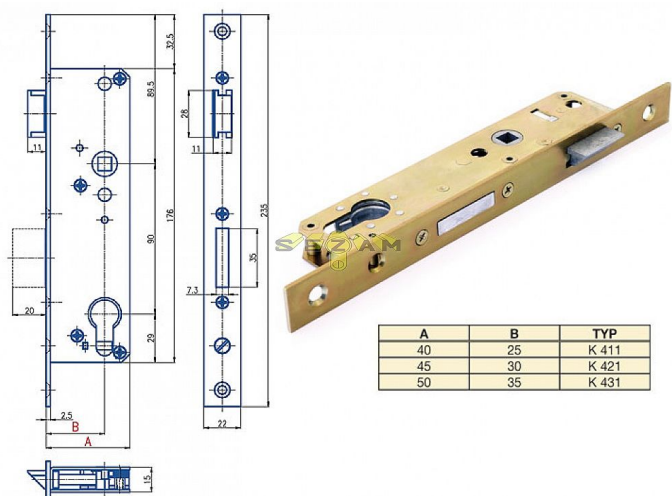

K 421 PL 90/D30/45 mm hloubka VL

» ZABEZPEČENÍ » ZADLABACÍ ZÁMKY » Vložkové

Popis

K 411 - osa 25mm, hloubka 40mm K 421 - osa 30mm, hloubka 45mm K 431 - osa 35mm, hloubka 50mm

EAN 8595087545633

Kód produktu 04000-0670

Balení 1 Ks

Zámek zadlabací, jednozápadový s převodem, rozteč 90mm

Dostupnost sklad SEZAM : více než 10 ks

Parametry

Rozteč 90