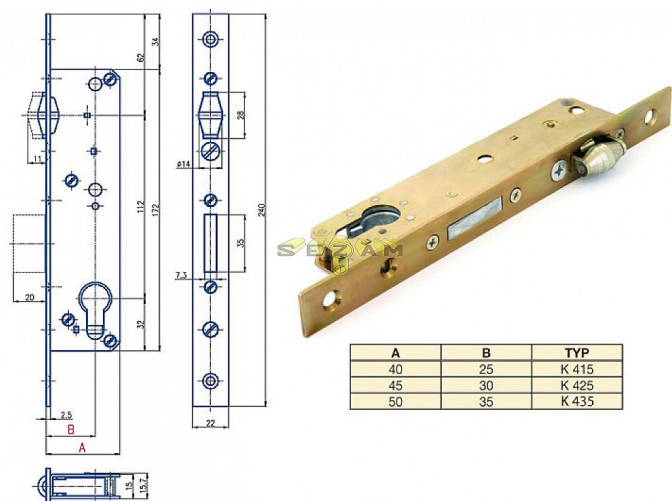

K 425 D30/45 mm hloubkový VL válečkový

» ZABEZPEČENÍ » ZADLABACÍ ZÁMKY » Válečkové

Popis

K 415 - osa 25mm, hloubka 40mm K 425 - osa 30mm,
hloubka 45mm K 435 - osa 35mm, hloubka 50mm

EAN 8595087545725

Kód produktu 04000-0645