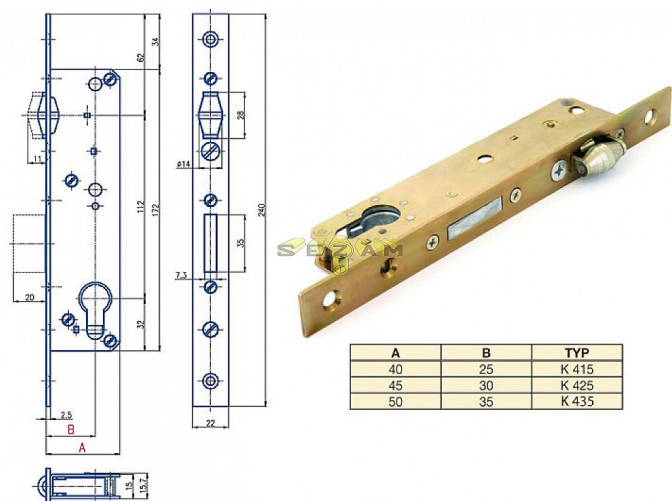

# K 425 D30/45 mm hluboký VL válečkový

» ZABEZPEČENÍ » ZADLABACÍ ZÁMKY » Válečkové

## Popis

K 415 - osa 25mm, hloubka 40mm  
K 425 - osa 30mm, hloubka 45mm  
K 435 - osa 35mm, hloubka 50mm

Dodavatelské číslo	1549268425010
EAN	8595087545725
Kód produktu	04000-0645
Balení	1 Ks

Zámek zadlabací s válečkovou střelkou