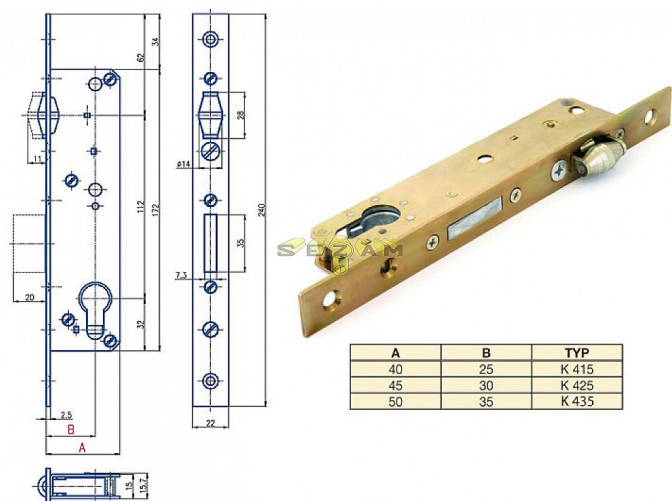

K 425 D30/45 mm hluboký VL válečkový

» ZABEZPEČENÍ » ZADLABACÍ ZÁMKY » Válečkové

Popis

K 415 - osa 25mm, hloubka 40mm
K 425 - osa 30mm, hloubka 45mm
K 435 - osa 35mm, hloubka 50mm

EAN 8595087545725

Kód produktu 04000-0645