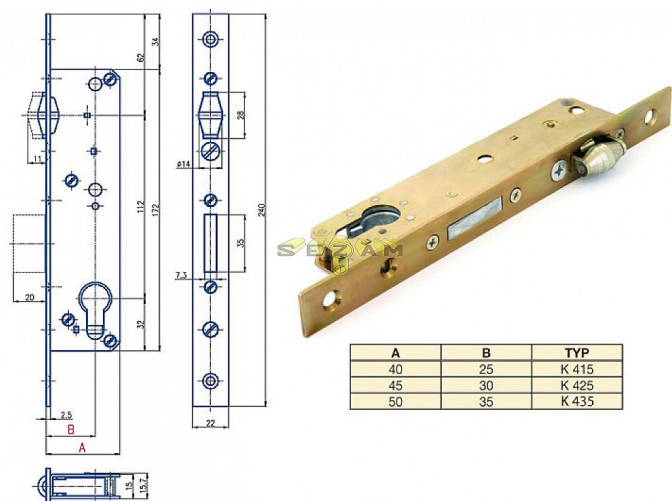

# K 425 D30/45 mm hloubkový VL válečkový

» ZABEZPEČENÍ » ZADLABACÍ ZÁMKY » Válečkové

## Popis

K 415 - osa 25mm, hloubka 40mm  
K 425 - osa 30mm, hloubka 45mm  
K 435 - osa 35mm, hloubka 50mm

Dodavatelské číslo	1549268425010
EAN	8595087545725
Kód produktu	04000-0645
Balení	1 Ks

Zámek zadlabací s válečkovou střelkou