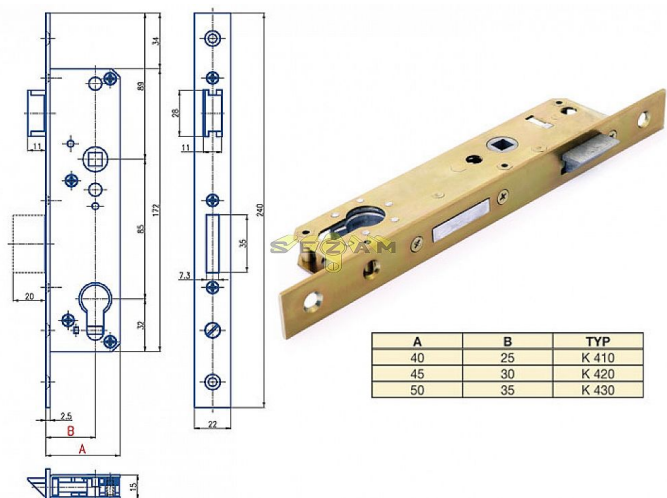

K 430 PL 85/D35/50 mm hloubka VL

» ZABEZPEČENÍ » ZADLABACÍ ZÁMKY » Vložkové

Popis

K 410 - osa 25mm, hloubka 40mm

K 420 - osa 30mm, hloubka 45mm

K 430 - osa 35mm, hloubka 50mm

EAN 8595087545794

Kód produktu 04000-0680

Balení 1 ks

Zámek zadlabací, jednozápadový s převodem, rozteč 85mm

Dostupnost na hlavním skladě: skladem u dodavatele

Parametry

Rozteč 85