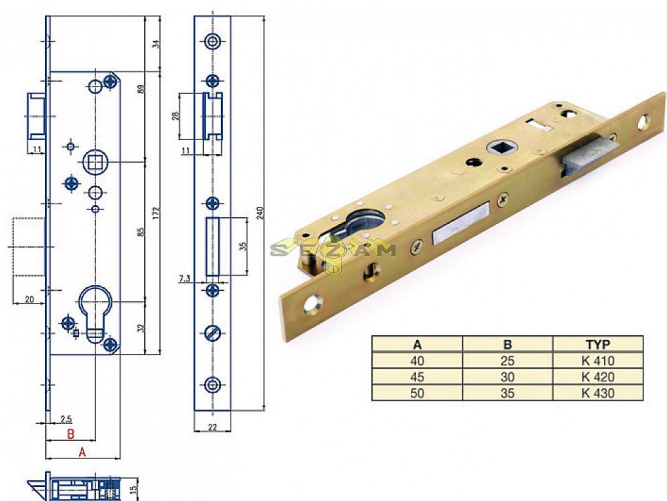

K 430 PL 85/D35/50 mm hloubka VL

» ZABEZPEČENÍ » ZADLABACÍ ZÁMKY » Vložkové

Popis

K 410 - osa 25mm, hloubka 40mm
K 420 - osa 30mm, hloubka 45mm
K 430 - osa 35mm, hloubka 50mm

EAN 8595087545794

Kód produktu 04000-0680

Balení 1 Ks

Zámek zadlabací, jednozápadový s převodem, rozteč 85mm

Dostupnost sklad SEZAM :

u dodavatele

Dostupné sklad dodavatele:

sklad dodavatele

Parametry

Rozteč 85