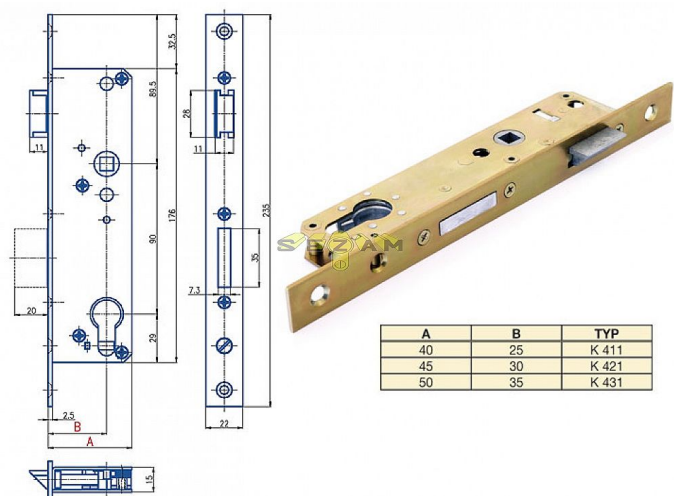

# K 431 PL 90/D35/50 mm hloubka VL

» ZABEZPEČENÍ » ZADLABACÍ ZÁMKY » Vložkové

## Popis

K 411 - osa 25mm, hloubka 40mm  
K 421 - osa 30mm, hloubka 45mm  
K 431 - osa 35mm, hloubka 50mm

EAN 8595087545640

Kód produktu 04000-0660

Balení 1 Ks

Zámek zadlabací, jednozápadový s převodem, rozteč 90mm

## Parametry

Rozteč 90