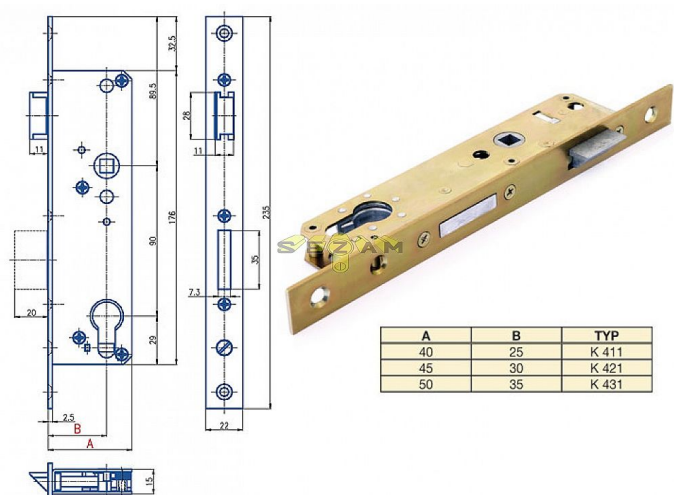

K 431 PL 90/D35/50 mm hloubka VL

» ZABEZPEČENÍ » ZADLABACÍ ZÁMKY » Vložkové

Popis

K 411 - osa 25mm, hloubka 40mm
K 421 - osa 30mm, hloubka 45mm
K 431 - osa 35mm, hloubka 50mm

Dodavatelské číslo	1549268431010
EAN	8595087545640
Kód produktu	04000-0660
Balení	1 Ks

Zámek zadlabací, jednozápadový s převodem, rozteč 90mm

Dostupnost sklad SEZAM : více než 10 ks

Parametry

Rozteč	90
--------	----