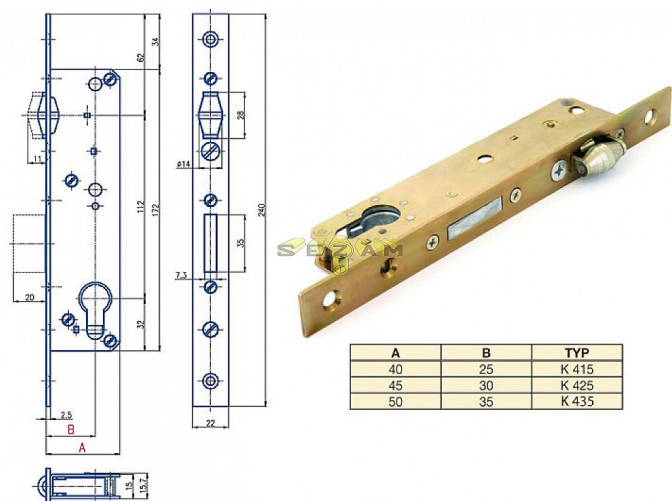

# K 435 PL D35/50 mm hloubka VL válečkový

» ZABEZPEČENÍ » ZADLABACÍ ZÁMKY » Válečkové

## Popis

K 415 - osa 25mm, hloubka 40mm  
K 425 - osa 30mm, hloubka 45mm  
K 435 - osa 35mm, hloubka 50mm

EAN 8595087545732

Kód produktu 04000-0685

Balení 1 Ks

Zámek zadlabací s válečkovou střelkou

Dostupnost sklad SEZAM :