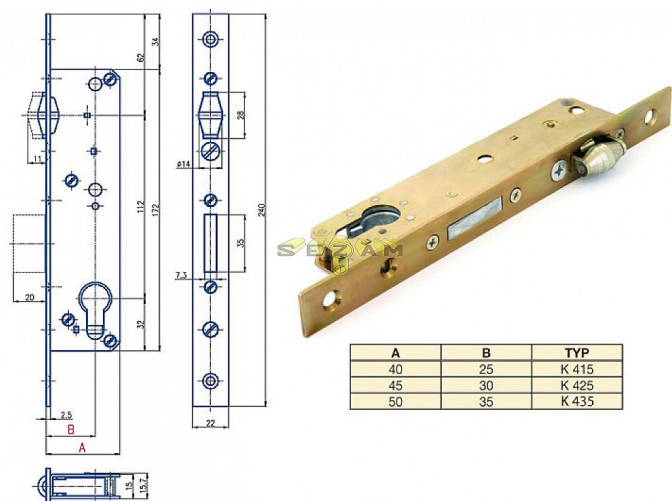

K 435 PL D35/50 mm hloubka VL válečkový

» ZABEZPEČENÍ » ZADLABACÍ ZÁMKY » Válečkové

Popis

K 415 - osa 25mm, hloubka 40mm K 425 - osa 30mm,
hloubka 45mm K 435 - osa 35mm, hloubka 50mm

Dodavatelské číslo	1549268435010
EAN	8595087545732
Kód produktu	04000-0685
Balení	1 Ks