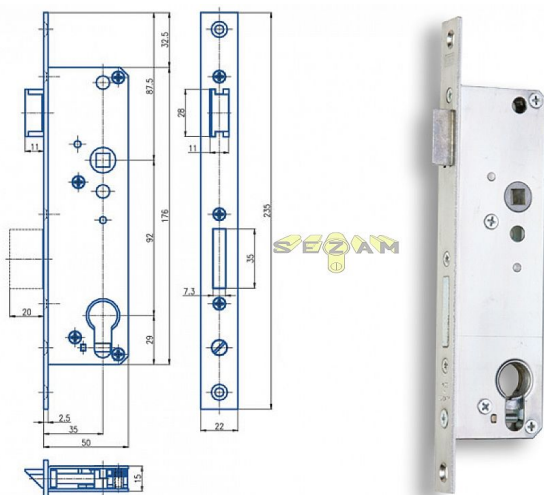

# K 440 PL 92/50 mm D35 VL

» ZABEZPEČENÍ » ZADLABACÍ ZÁMKY » Vložkové

EAN 8595087545800

Kód produktu 04000-0630

Balení 1 Ks

Zámek zadlabací, jednozápadový s převodem, rozteč 92mm, zádlab 50mm

Dostupnost sklad SEZAM : u dodavatele  
Dostupné sklad dodavatele: sklad dodavatele

## Parametry

Rozteč 92