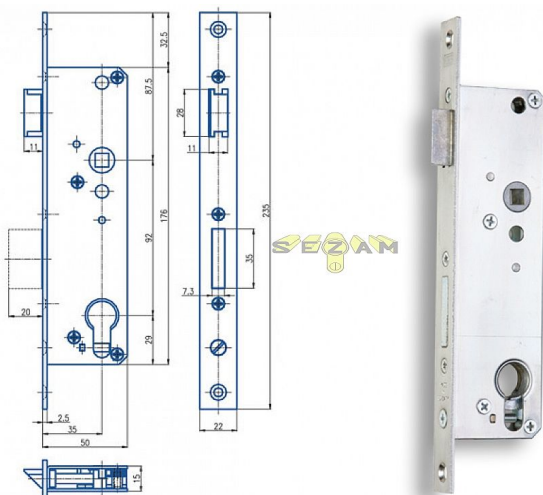

# K 440 PL 92/50 mm D35 VL

» ZABEZPEČENÍ » ZADLABACÍ ZÁMKY » Vložkové

EAN	8595087545800
Kód produktu	04000-0630
Balení	1 ks

Zámek zadlabací, jednozápadový s převodem, rozteč 92mm, zádlab 50mm

Dostupnost na hlavním skladě: skladem u dodavatele

## Parametry

Rozteč	92
--------	----