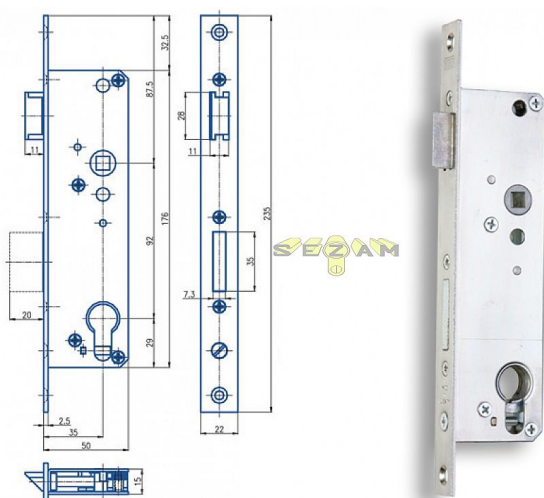

K 440 PL 92/50 mm D35 VL

» ZABEZPEČENÍ » ZADLABACÍ ZÁMKY » Vložkové

EAN	8595087545800
Kód produktu	04000-0630
Balení	1 Ks

Zámek zadlabací, jednozápadový s převodem, rozteč 92mm, zádlab 50mm

Dostupnost sklad SEZAM : u dodavatele
Dostupné sklad dodavatele: sklad dodavatele

Parametry

Rozteč	92
--------	----