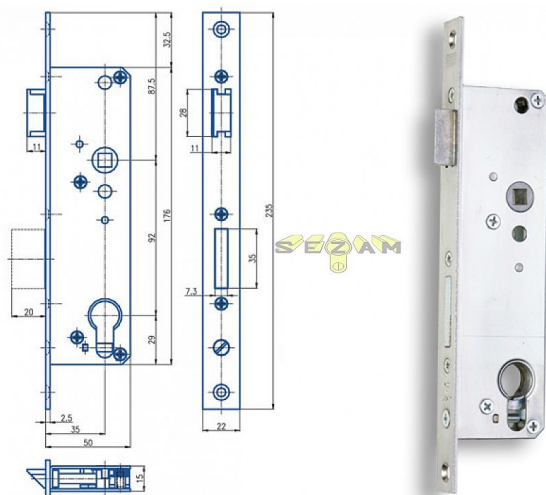

# K 440 PL 92/50 mm D35 VL

» ZABEZPEČENÍ » ZADLABACÍ ZÁMKY » Vložkové

EAN	8595087545800
Kód produktu	04000-0630
Balení	1 Ks

Zámek zadlabací, jednozápadový s převodem, rozteč 92mm, zádlab 50mm

Dostupnost sklad SEZAM : u dodavatele  
Dostupné sklad dodavatele: sklad dodavatele

## Parametry

Rozteč	92
--------	----