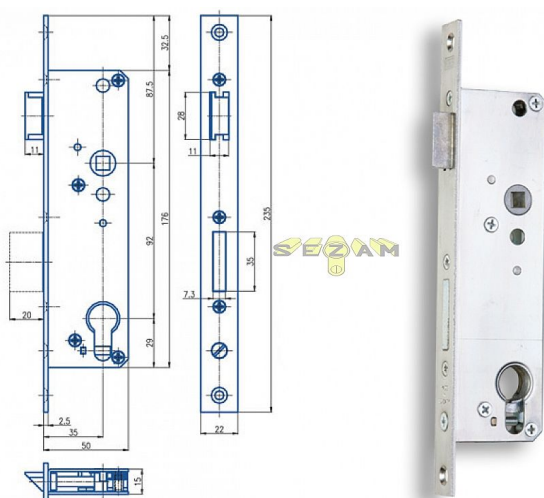

K 440 PL 92/50 mm D35 VL

» ZABEZPEČENÍ » ZADLABACÍ ZÁMKY » Vložkové

EAN 8595087545800

Kód produktu 04000-0630

Balení 1 ks

Zámek zadlabací, jednozápadový s převodem, rozteč 92mm, zádlab 50mm

Dostupnost sklad SEZAM : u dodavatele
Dostupné sklad dodavatele: sklad dodavatele

Parametry

Rozteč 92