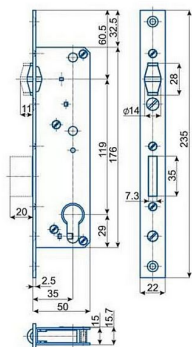

# K 445 D35/50 mm hloubka VL válečkový

» ZABEZPEČENÍ » ZADLABACÍ ZÁMKY » Válečkové

EAN 8595087545749

Kód produktu 04000-0675

Balení 1 Ks

Zámek zadlabací s válečkovou střelkou, zádlab 50mm

Dostupnost sklad SEZAM : u dodavatele  
Dostupné sklad dodavatele: sklad dodavatele