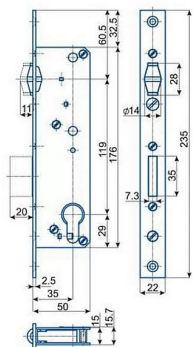

# K 445 D35/50 mm hloubka VL válečkový

» ZABEZPEČENÍ » ZADLABACÍ ZÁMKY » Válečkové

EAN 8595087545749

Kód produktu 04000-0675

Balení 1 ks

Zámek zadlabací s válečkovou střelkou, zádlab 50mm

Dostupnost na hlavním skladě: skladem u dodavatele