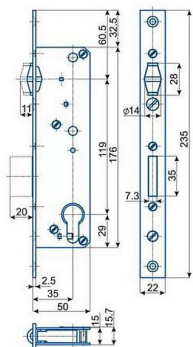

K 445 D35/50 mm hloubka VL válečkový

» ZABEZPEČENÍ » ZADLABACÍ ZÁMKY » Válečkové

EAN

8595087545749

Kód produktu

04000-0675

Balení

1 Ks

Zámek zadlabací s válečkovou střelkou, zádlab 50mm

Dostupnost sklad SEZAM :

u dodavatele

Dostupné sklad dodavatele:

sklad dodavatele