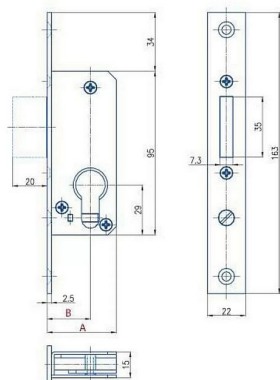

# K 460, 461, 462 zámek závorový úzký

» ZABEZPEČENÍ » ZADLABACÍ ZÁMKY » Závorové

A	B	TYP
40	25	K 460
45	30	K 461
50	35	K 462

## Popis

K 460 - zádlab 40mm

K 461 - zádlab 45mm

K 462 - zádlab 50mm

Kód produktu

MP04000-0690

Balení

0 ks