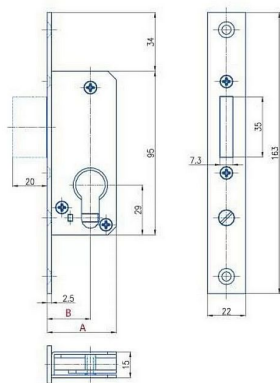

K 460, 461, 462 zámek závorový úzký

» ZABEZPEČENÍ » ZADLABACÍ ZÁMKY » Závorové

A	B	TYP
40	25	K 460
45	30	K 461
50	35	K 462

Kód produktu

MP04000-0690

Zámek zadlabací, závorový

Dostupnost sklad SEZAM :

u dodavatele

Dostupné sklad dodavatele:

momentálně nedostupné

Popis

K 460 - zádlab 40mm K 461 - zádlab 45mm K 462 -
zádlab 50mm