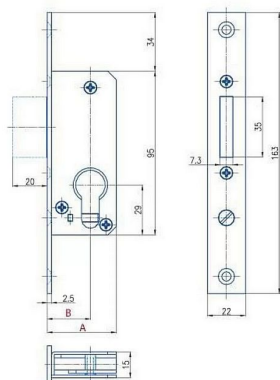

K 460 D25/40 mm hloubka VL závorový

» ZABEZPEČENÍ » ZADLABACÍ ZÁMKY » Závorové

A	B	TYP
40	25	K 460
45	30	K 461
50	35	K 462

EAN

8595087547538

Kód produktu

04000-0690

Balení

1 ks

Zámek zadlabací, závorový

Dostupnost na hlavním skladě:

skladem u dodavatele
na cestě 2,00 ks

Popis

K 460 - zádlab 40mm

K 461 - zádlab 45mm

K 462 - zádlab 50mm