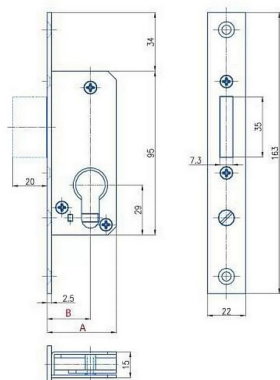

K 460 D25/40 mm hloubka VL závorový

» ZABEZPEČENÍ » ZADLABACÍ ZÁMKY » Závorové

A	B	TYP
40	25	K 460
45	30	K 461
50	35	K 462

EAN

8595087547538

Kód produktu

04000-0690

Balení

1 Ks

Zámek zadlabací, závorový

Dostupnost sklad SEZAM :

u dodavatele

Dostupné sklad dodavatele:

sklad dodavatele

Popis

K 460 - zádlab 40mm K 461 - zádlab 45mm K 462 -
zádlab 50mm