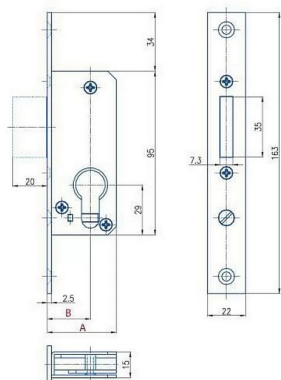

K 461 D30/45 mm hloubka VL závorový

» ZABEZPEČENÍ » ZADLABACÍ ZÁMKY » Závorové

A	B	TYP
40	25	K 460
45	30	K 461
50	35	K 462

Popis

K 460 - zádlab 40mm

K 461 - zádlab 45mm

K 462 - zádlab 50mm

EAN