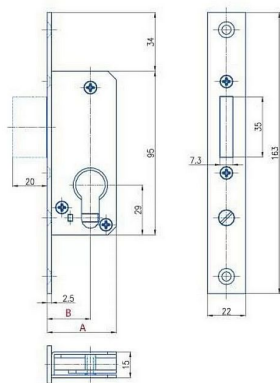

K 461 D30/45 mm hloubka VL závorový

» ZABEZPEČENÍ » ZADLABACÍ ZÁMKY » Závorové

A	B	TYP
40	25	K 460
45	30	K 461
50	35	K 462

EAN

8595087545817

Kód produktu

04000-0695

Balení

1 Ks

Zámek zadlabací, závorový

Dostupnost sklad SEZAM :

u dodavatele

Dostupné sklad dodavatele:

sklad dodavatele

Popis

K 460 - zádlab 40mm K 461 - zádlab 45mm K 462 -
zádlab 50mm