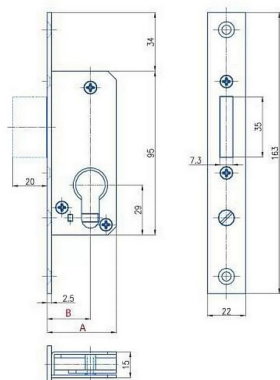

# K 461 D30/45 mm hloubka VL závorový

» ZABEZPEČENÍ » ZADLABACÍ ZÁMKY » Závorové

A	B	TYP
40	25	K 460
45	30	K 461
50	35	K 462

EAN

8595087545817

Kód produktu

04000-0695

Balení

## Popis

K 460 - zádlab 40mm K 461 - zádlab 45mm K 462 -  
zádlab 50mm